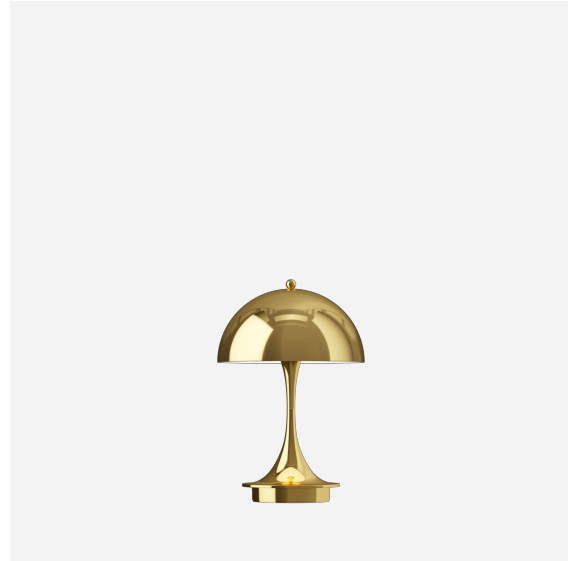

PANTHELLA 160 PORTABLE LEUCHE

Panthella 160 Portable Leuchte - 5744171546

Diese tragbare Tischleuchte spendet ein blendfreies und angenehm weiches Licht. Die opaque schirme strahlen das Licht nach unten ab und erzeugen eine behagliche Beleuchtung dank der weiß lackierten Innenseite des Schirms und der Lichtreflexion am trompetenförmigen Stab, während die opal schirme sorgen dank der Lichtdurchlässigkeit und der Reflexion des nach unten gerichteten Lichts auf der Innenseite des Schirms für eine sanfte Beleuchtung und ein dezentes Ambiente.

Verner Panton

Verner Panton (1926-1998) ist berühmt für seine inspirierende und farbenfrohe Persönlichkeit. Eine einzigartige Person mit einem speziellen Sinn für Farbe, Form, Lichtfunktion und Raum. Im Laufe seiner Karriere hat Panton eine Reihe von modernen Leuchten mit Eigenschaften herausgebracht, die ganz anders sind als die seiner skandinavischen Zeitgenossen.

Farbe

Opale Polymer-Schirme in White, Blue Grey, Blue, Rose und Beige. Opake Schirme aus recyceltem Polymer in Black, Indigo Blue, Coral, Orange, Yellow, Brass Metallised und High Lustre Chrome.

Material