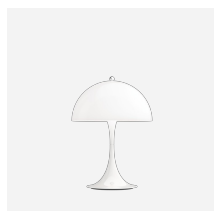

Panthella 250 Portable
Leuchte