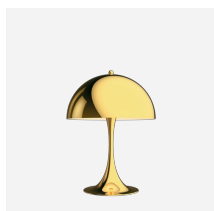

Panthella 320 Tischleuchte