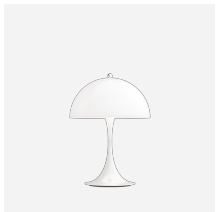

Ähnliche Produkte

Panthella 250 Portable
Leuchte