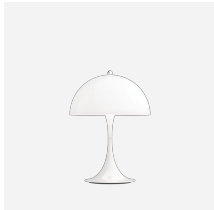

Ähnliche Produkte

Panthella 250 Portable
Leuchte