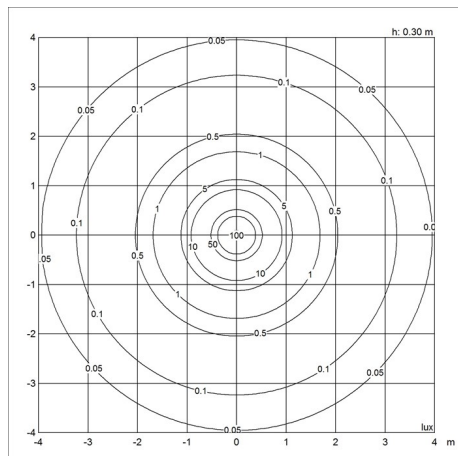

Diagramme der Lichtverteilung

Isolux

Ersatzteile

Product	Variant number
PH 2/1 Opal glas mittelschirm	5741084940
PH 2/1 Opal glas unterschirm	5741084953
PH 2/1 Opal glas Oberschirm	5741084937
PH 2/1 Tischleuchte innenglas matt	5744164317
PH 2/1 Portable Rubber Pad	5744170479
PH 2/1 Portable Rep. Kit PCB PAD	5744170482
PH 2/1 Portable Rep. Kit LED	5744171096
PH 2/1 Portable Brass metallised topplate	5744171106
PH 2/1 Portable topplate high lustre chrome plated	5744171119
PH 2/1 Portable Brass metallised top nut	5744171122
PH 2/1 Portable top nut high lustre chrome plated	5744171135
PH 2/1 Portable Brass Metallised schirmhalter	5744171148
PH 2/1 Portable Chrome Plated schirmhalter	5744171151

Technische daten

Farbe	Brass metallised	Länge	200
Breite	200	Höhe	360