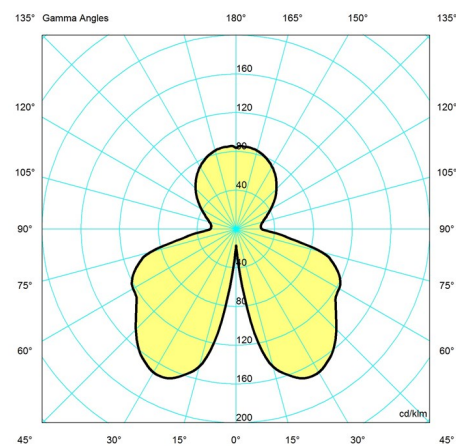

Polar

Ersatzteile

Product	Variant number
PH 2/1 Opal glas mittelschirm	5741084940
PH 2/1 Opal glas unterschirm	5741084953
PH 2/1 Opal glas Oberschirm	5741084937
PH 2/1 Tischleuchte innenglas matt	5744164317
PH 2/1 Portable Rubber Pad	5744170479
PH 2/1 Portable Rep. Kit PCB PAD	5744170482
PH 2/1 Portable Rep. Kit LED	5744171096
PH 2/1 Portable Brass metallised topplate	5744171106
PH 2/1 Portable topplate high lustre chrome plated	5744171119
PH 2/1 Portable Brass metallised top nut	5744171122
PH 2/1 Portable top nut high lustre chrome plated	5744171135
PH 2/1 Portable Brass Metallised schirmhalter	5744171148
PH 2/1 Portable Chrome Plated schirmhalter	5744171151

Technische daten

Farbe	Brass metallised	Länge	200
Breite	200	Höhe	360