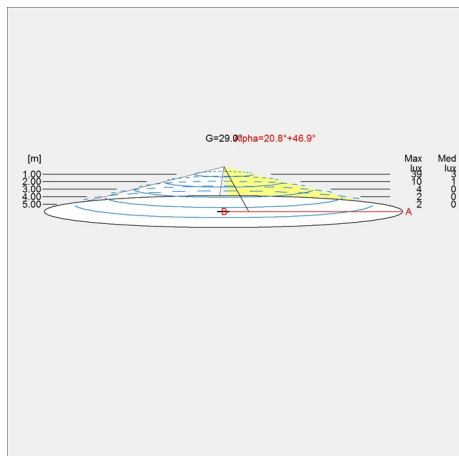

Diagramme der Lichtverteilung

Cartesian