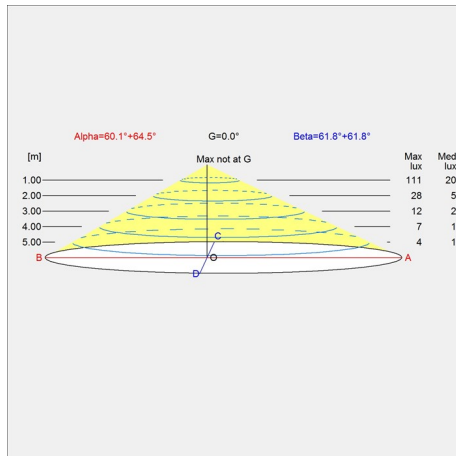

Diagramme der Lichtverteilung

Cartesian