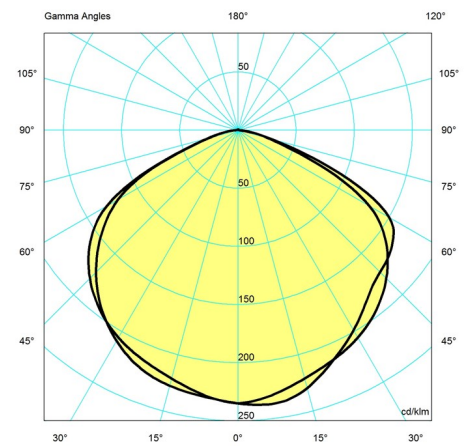

Polar

Ersatzteile

Product	Variant number
AJ Electric Orange union nut	5744170301
AJ Soft Lemon union nut	5744170314
AJ Warm Sand union nut	5744170327
AJ Dusty Blue union nut	5744170330
AJ Warm Grey union nut	5744170343
AJ Brass union nut	5744170563

Technische daten

Farbe	Black (RAL RAL 9011 G: 30)	Länge	318
Breite	145	Höhe	180
Höhe eingebaut	-	IP class	20
Klasse	II	Netto Gewicht	0.8
Standby (W)	-	Leistungsfaktor (P = 100 % / P = 50 %)	-
Inrush Current	-	Leuchtmittel	1x20W E14