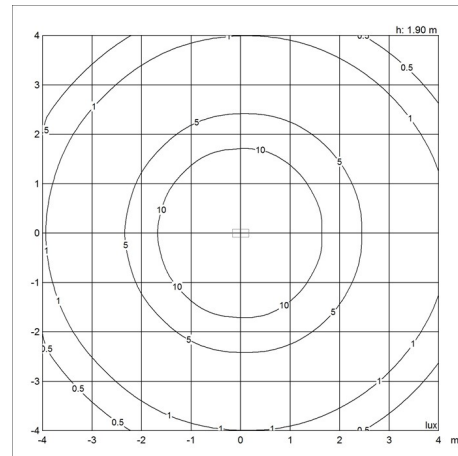

Diagramme der Lichtverteilung

Isolux

Ersatzteile

Product	Variant number
AJ Electric Orange union nut	5744170301
AJ Soft Lemon union nut	5744170314
AJ Warm Sand union nut	5744170327
AJ Dusty Blue union nut	5744170330
AJ Warm Grey union nut	5744170343
AJ Brass union nut	5744170563

Technische daten

Farbe	Black (RAL RAL 9011 G: 30)	Länge	318
Breite	145	Höhe	180
Höhe eingebaut	-	IP class	20
Klasse	II	Netto Gewicht	0.8
Standby (W)	-	Leistungsfaktor (P = 100 % / P = 50 %)	-
Inrush Current	-	Leuchtmittel	1x20W E14