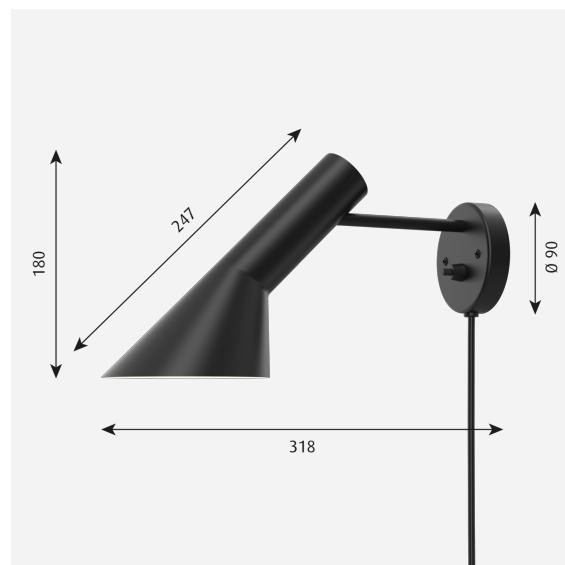

Größen und Gewicht

abmessung x Höhe x Länge (mm) | 145 x 180 x 318 Max. 1,1 kg

Schutzklasse

Schutzart IP20. Mit Kabel und Stecker: Schutzklasse II. Für Festverdrahtung: Schutzklasse I.

Leuchtmittel

1x20W E14

Technische daten

Farbe	Black (RAL RAL 9011 G: 30)	Länge	318
Breite	145	Höhe	180
Höhe eingebaut	-	IP class	20
Klasse	II	Netto Gewicht	0.8
Standby (W)	-	Leistungsfaktor (P = 100 % / P = 50 %)	-
Inrush Current	-	Leuchtmittel	1x20W E14