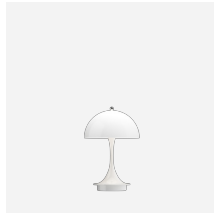

PANTHELLA 250 PORTABLE LEUCHE

Panthella 250 Portable Leuchte - 5744612759

Die tragbare Leuchte hat einen lichtdurchlässigen weißen Opalschirm, der ein diffuses Umgebungslicht abgibt. Gleichzeitig wird das blendfreie Licht teilweise nach unten auf den trompetenförmigen Sockel gelenkt, der einen Teil des Lichts nach oben reflektiert.

Farbe

Weißer opaler Acrylschirm mit weißem Ständer.

Material

Schirm: Acryl-Spritzguss. Fuß und Gehäuse: Aluminium-Druckguss. Diffusor: Opal PMMA-Spritzguss.

Größen und Gewicht

abmessung x Höhe x Länge (mm) | 250 x 335 x 250 Max. 0,9 kg

Ähnliche Produkte

Panthella 400 Tischleuchte

Panthella Stehleuchte

Panthella 250 Tischleuchte

Panthella 320 Tischleuchte

PH 2/1 Portable Leuchte

Panthella 160 Portable Leuchte

Tomoshi Portable Leuchte

Technische daten

Farbe	White opal acryl	Länge	250
Breite	250	Höhe	335
Höhe eingebaut	-	IP class	-
Klasse	-	Netto Gewicht	0.9
Standby (W)	-	Leistungsfaktor (P = 100 % / P = 50 %)	-
Inrush Current	-	Leuchtmittel	LED 2700K 6W