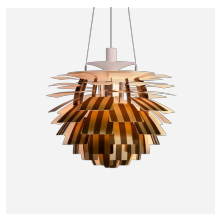

PH ARTICHOKE

PH Artichoke - 5741092136

Mithilfe von 72 Blättern, die in 12 Reihen mit jeweils sechs Blättern präzise positioniert sind, verleiht die Pendelleuchte jedem Raum vollkommen blendfreies Licht. Die Leuchte verteilt das Licht sowohl nach innen als auch nach außen und verbreitet so ein schönes und angenehmes Licht. Darüber hinaus bleibt die gute Lichtqualität der Pendelleuchte auch in der energiesparenden LED-Ausführung mit der wohlbekannteren Atmosphäre erhalten.

Farbe

Messing, Kupfer oder Edelstahl, matt und beschichtet. Schwarz, pulverbeschichtet mit weißer, nasslackierter Innenseite. Weiß, nasslackiert.

Material

Blätter: Lasergeschnittenes Messing, Kupfer oder Edelstahl. Oberschirm: Weiß oder Schwarz, gezogener Stahl, weiße Unterseite. Rahmen: hochglanzverchromter, lasergeschnittener Stahl. Aufhängung: hochglanzverchromtes, gezogenes Aluminium.

Leuchtmittel

1x100W E27

Ähnliche Produkte

PH Artichoke Glass

PH Artichoke Pale Rose

PH Artichoke Anniversary Edition

PH Artichoke Yellow Glass

PH Artichoke Pequin Stripes