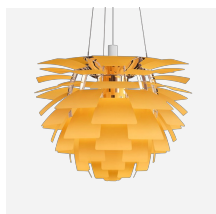

PH ARTICHOKE

PH Artichoke - 5741092136

Mithilfe von 72 Blättern, die in 12 Reihen mit jeweils sechs Blättern präzise positioniert sind, verleiht die Pendelleuchte jedem Raum vollkommen blendfreies Licht. Die Leuchte verteilt das Licht sowohl nach innen als auch nach außen und verbreitet so ein schönes und angenehmes Licht. Darüber hinaus bleibt die gute Lichtqualität der Pendelleuchte auch in der energiesparenden LED-Ausführung mit der wohlbekannteren Atmosphäre erhalten.

Farbe

Messing, Kupfer oder Edelstahl, matt und beschichtet. Schwarz, pulverbeschichtet mit weißer, nasslackierter Innenseite. Weiß, nasslackiert.

Material

Blätter: Lasergeschnittenes Messing, Kupfer oder Edelstahl. Oberschirm: Weiß oder Schwarz, gezogener Stahl, weiße Unterseite. Rahmen: hochglanzverchromter, lasergeschnittener Stahl. Aufhängung: hochglanzverchromtes, gezogenes Aluminium.

Leuchtmittel

1x100W E27

Ähnliche Produkte

PH Artichoke Glass

PH Artichoke Pale Rose

PH Artichoke Anniversary Edition

PH Artichoke Yellow Glass

PH Artichoke Pequin Stripes