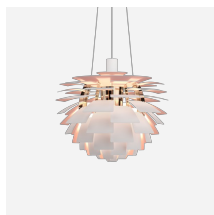

PH ARTICHOKE

PH Artichoke - 5741092136

Mithilfe von 72 Blättern, die in 12 Reihen mit jeweils sechs Blättern präzise positioniert sind, verleiht die Pendelleuchte jedem Raum vollkommen blendfreies Licht. Die Leuchte verteilt das Licht sowohl nach innen als auch nach außen und verbreitet so ein schönes und angenehmes Licht. Darüber hinaus bleibt die gute Lichtqualität der Pendelleuchte auch in der energiesparenden LED-Ausführung mit der wohlbekannteren Atmosphäre erhalten.

Farbe

Messing, Kupfer oder Edelstahl, matt und beschichtet. Schwarz, pulverbeschichtet mit weißer, nasslackierter Innenseite. Weiß, nasslackiert.

Material

Blätter: Lasergeschnittenes Messing, Kupfer oder Edelstahl. Oberschirm: Weiß oder Schwarz, gezogener Stahl, weiße Unterseite. Rahmen: hochglanzverchromter, lasergeschnittener Stahl. Aufhängung: hochglanzverchromtes, gezogenes Aluminium.

Leuchtmittel

1x100W E27

Ähnliche Produkte

PH Artichoke Glass

PH Artichoke Pale Rose

PH Artichoke Anniversary Edition

PH Artichoke Yellow Glass

PH Artichoke Pequin Stripes