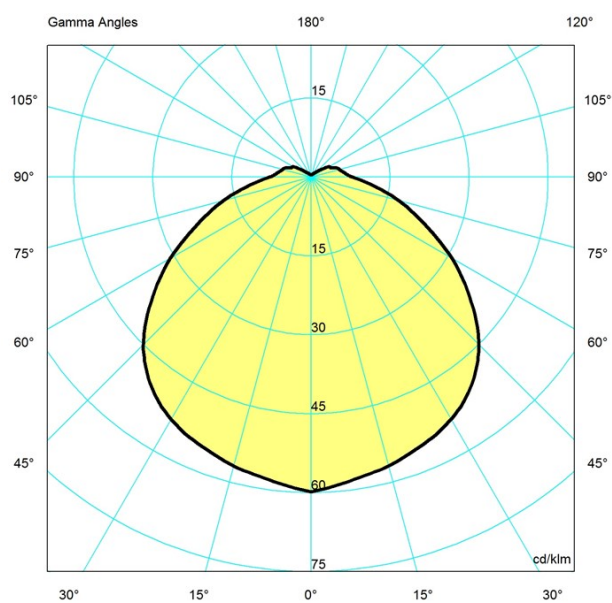

Polar

Ersatzteile

Product

PH ARTICHOKE/LOUVRE/LP CENTRUM BALDACHIN

PH ARTICHOKE 480 BALDACHIN WEISS

Variant number

5741480272

5741086223

Technische daten

Farbe	Stainless steel
Breite	480
Höhe eingebaut	-
Klasse	I
Standby (W)	-

Länge	480
Höhe	465
IP class	20
Netto Gewicht	8.7
Leistungsfaktor (P = 100 % / P = 50 %)	-