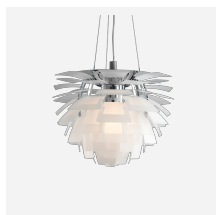

PH ARTICHOKE

PH Artichoke - 5741092136

Mithilfe von 72 Blättern, die in 12 Reihen mit jeweils sechs Blättern präzise positioniert sind, verleiht die Pendelleuchte jedem Raum vollkommen blendfreies Licht. Die Leuchte verteilt das Licht sowohl nach innen als auch nach außen und verbreitet so ein schönes und angenehmes Licht. Darüber hinaus bleibt die gute Lichtqualität der Pendelleuchte auch in der energiesparenden LED-Ausführung mit der wohlbekannteren Atmosphäre erhalten.

Farbe

Messing, Kupfer oder Edelstahl, matt und beschichtet. Schwarz, pulverbeschichtet mit weißer, nasslackierter Innenseite. Weiß, nasslackiert.

Material

Blätter: Lasergeschnittenes Messing, Kupfer oder Edelstahl. Oberschirm: Weiß oder Schwarz, gezogener Stahl, weiße Unterseite. Rahmen: hochglanzverchromter, lasergeschnittener Stahl. Aufhängung: hochglanzverchromtes, gezogenes Aluminium.

Leuchtmittel

1x100W E27

Ähnliche Produkte

PH Artichoke Glass

PH Artichoke Pale Rose

PH Artichoke Anniversary Edition

PH Artichoke Yellow Glass

PH Artichoke Pequin Stripes