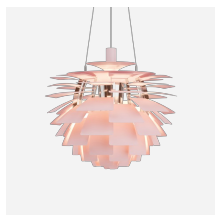

PH ARTICHOKE

PH Artichoke - 5741092136

Mithilfe von 72 Blättern, die in 12 Reihen mit jeweils sechs Blättern präzise positioniert sind, verleiht die Pendelleuchte jedem Raum vollkommen blendfreies Licht. Die Leuchte verteilt das Licht sowohl nach innen als auch nach außen und verbreitet so ein schönes und angenehmes Licht. Darüber hinaus bleibt die gute Lichtqualität der Pendelleuchte auch in der energiesparenden LED-Ausführung mit der wohlbekannteren Atmosphäre erhalten.

Farbe

Messing, Kupfer oder Edelstahl, matt und beschichtet. Schwarz, pulverbeschichtet mit weißer, nasslackierter Innenseite. Weiß, nasslackiert.

Material

Blätter: Lasergeschnittenes Messing, Kupfer oder Edelstahl. Oberschirm: Weiß oder Schwarz, gezogener Stahl, weiße Unterseite. Rahmen: hochglanzverchromter, lasergeschnittener Stahl. Aufhängung: hochglanzverchromtes, gezogenes Aluminium.

Leuchtmittel

1x100W E27

Ähnliche Produkte

PH Artichoke Glass

PH Artichoke Pale Rose

PH Artichoke Anniversary Edition

PH Artichoke Yellow Glass

PH Artichoke Pequin Stripes