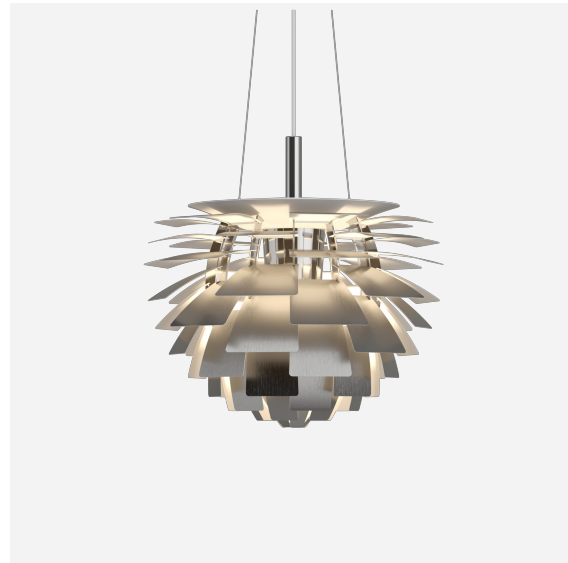

PH ARTICHOKE

PH Artichoke - 5741092136

Mithilfe von 72 Blättern, die in 12 Reihen mit jeweils sechs Blättern präzise positioniert sind, verleiht die Pendelleuchte jedem Raum vollkommen blendfreies Licht. Die Leuchte verteilt das Licht sowohl nach innen als auch nach außen und verbreitet so ein schönes und angenehmes Licht. Darüber hinaus bleibt die gute Lichtqualität der Pendelleuchte auch in der energiesparenden LED-Ausführung mit der wohlbekannteren Atmosphäre erhalten.

Atlantic Haus

Overlooking Aarhus

Product info

Montage

Aufhängungstyp: E27: Zuleitung 3x0,75mm² und Stahlseil. Baldachin: vorhanden. Ø480 LED: Zuleitung 2x0,75mm² und Stahlseil. Baldachin: vorhanden. Treiber im LED-Baldachin verbaut. Ø600/720/840 LED: Zuleitung 2x1mm² und Stahlseil. Baldachin: vorhanden. Baldachin oder externe Treiberbox enthält Treiber. Maximale Entfernung zwischen externer Treiberbox und Halterung: 20 m. Zuleitungslänge: 4m.

Farbe

Messing, Kupfer oder Edelstahl, matt und beschichtet. Schwarz, pulverbeschichtet mit weißer, nasslackierter Innenseite. Weiß, nasslackiert.

Material

Blätter: Lasergeschnittenes Messing, Kupfer oder Edelstahl. Oberschirm: Weiß oder Schwarz, gezogener Stahl, weiße Unterseite. Rahmen: hochglanzverchromter, lasergeschnittener Stahl. Aufhängung: hochglanzverchromtes, gezogenes Aluminium.