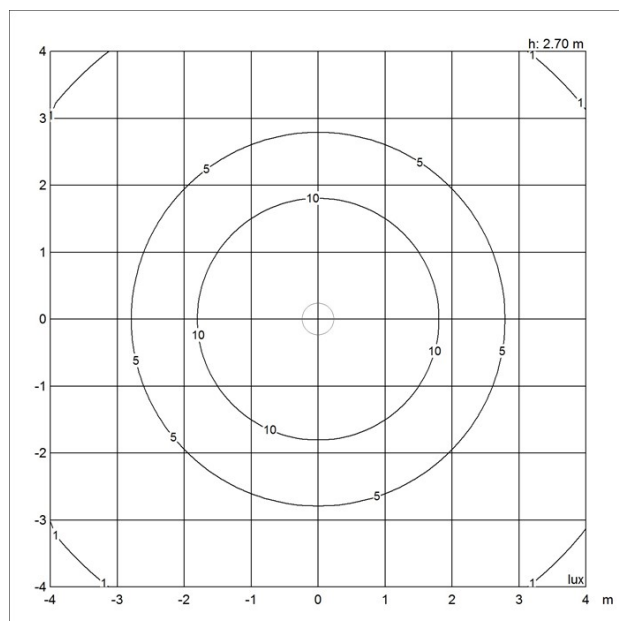

Diagramme der Lichtverteilung

Cartesianisolux