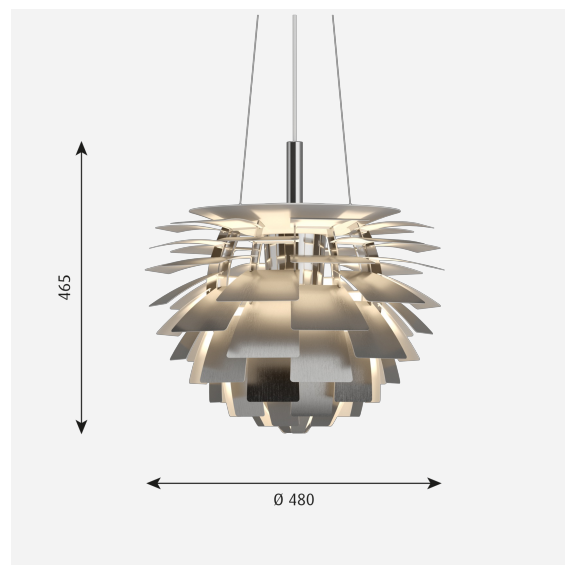

Product info

Montage

Aufhängungstyp: E27: Zuleitung 3x0,75mm² und Stahlseil. Baldachin: vorhanden. Ø480 LED: Zuleitung 2x0,75mm² und Stahlseil. Baldachin: vorhanden. Treiber im LED-Baldachin verbaut. Ø600/720/840 LED: Zuleitung 2x1mm² und Stahlseil. Baldachin: vorhanden. Baldachin oder externe Treiberbox enthält Treiber. Maximale Entfernung zwischen externer Treiberbox und Halterung: 20 m. Zuleitungslänge: 4m.

Farbe

Messing, Kupfer oder Edelstahl, matt und beschichtet. Schwarz, pulverbeschichtet mit weißer, nasslackierter Innenseite. Weiß, nasslackiert.

Material

Blätter: Lasergeschnittenes Messing, Kupfer oder Edelstahl. Oberschirm: Weiß oder Schwarz, gezogener Stahl, weiße Unterseite. Rahmen: hochglanzverchromter, lasergeschnittener Stahl. Aufhängung: hochglanzverchromtes, gezogenes Aluminium.

Größen und Gewicht

abmessung x Höhe x Länge (mm) | 480 x 465 x 480 Max. 9,6 kg | 600 x 580 x 600 Max. 18,4 kg | 720 x 650 x 720 Max. 20,5 kg | 840 x 720 x 840 Max. 27,9 kg

Schutzklasse

Schutzart IP20. Schutzklasse I.

Leuchtmittel

1x100W E27

Ähnliche Produkte