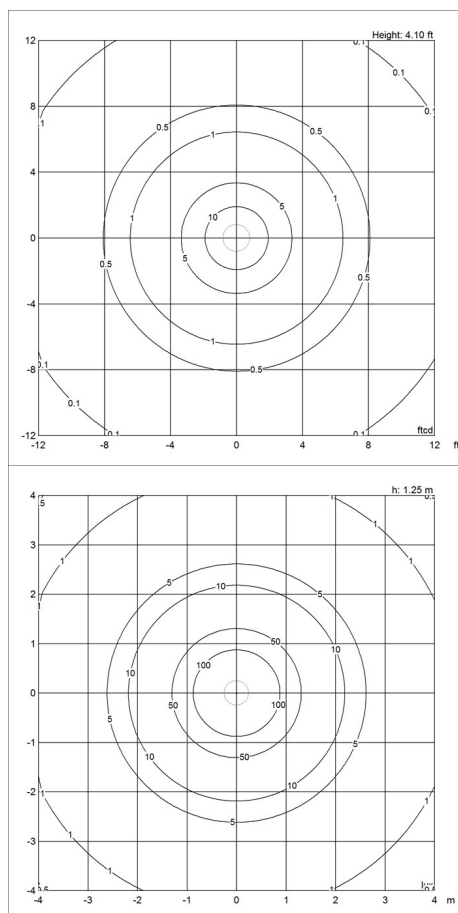

Diagramme der Lichtverteilung

Isolux

Ersatzteile

Product

Panthella stehleuchte schirmhalter
STEHLEUCHTE PANTHELLA, ÜBERGANGSROHR OBEN
PANTHELLA FLOOR DIFFUSER V2021
PANTHELLA FLOOR BAJONETBASE V2021
Panthella stehleuchte schirm
PANTHELLA FLOOR TUBE PAINTET V2021
PANTHELLA FLOOR UPPER TRUMPET V2021
FUSSSCHALTER RUND WEISS AN/AUS. STEHLEUCHTE
Panthella, kugelmutter

Variant number

5744610052
5744163305
5744167518
5744167521
5744167547
5744167550
5744167563
5717000013
5744610049