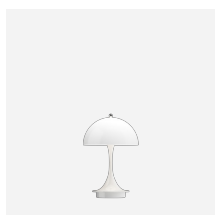

PANTHELLA STEHLEUCHE

Panthella Stehleuchte - 5744167068

Die Leuchte erzeugt blendfreies, weiches und angenehmes Licht. Der Schirm aus opalem Acryl verbreitet eine diffuse, angenehme Lichtatmosphäre. Er ist durchscheinend und strahlt das Licht von seiner Innenseite nach unten ab, sodass es vom trompetenförmigen Stab der Leuchte reflektiert wird.

Montage

Kabelart: Kunststoffkabel mit Stecker. Kabellänge: 2,5 m. Schalter: Ein/Aus-Schnurschalter. Diffusor mit Bajonettverschluss.

Farbe

Acryl, opal, weiß.

Material

Schirm: Acrylspritzguss, opal, weiß. Fuß: ABS-Spritzguss, weiß. Gehäuse: ABS-Spritzguss, weiß. Diffusor: PMMA-Spritzguss, opal.

Leuchtmittel

1x53W E27

Ähnliche Produkte

Panthella 400 Tischleuchte

Panthella 250 Tischleuchte

Panthella 320 Tischleuchte

Panthella 250 Portable
Leuchte

Panthella 160 Portable
Leuchte

Diagramme der Lichtverteilung

Cartesian

Isolux

Polar

Ersatzteile

Product

Panthella stehleuchte schirmhalter
 STEHLEUCHTE PANTHELLA, ÜBERGANGSROHR OBEN
 PANTHELLA FLOOR DIFFUSER V2021
 PANTHELLA FLOOR BAJONETBASE V2021
 Panthella stehleuchte schirm
 PANTHELLA FLOOR TUBE PAINTET V2021
 PANTHELLA FLOOR UPPER TRUMPET V2021
 FUSSSCHALTER RUND WEISS AN/AUS. STEHLEUCHTE
 Panthella, kugelmutter