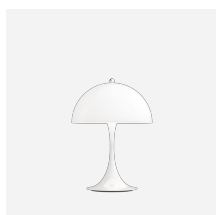

PANTHELLA STEHLEUCHE

Panthella Stehleuchte - 5744167068

Die Leuchte erzeugt blendfreies, weiches und angenehmes Licht. Der Schirm aus opalem Acryl verbreitet eine diffuse, angenehme Lichtatmosphäre. Er ist durchscheinend und strahlt das Licht von seiner Innenseite nach unten ab, sodass es vom trompetenförmigen Stab der Leuchte reflektiert wird.

Montage

Kabelart: Kunststoffkabel mit Stecker. Kabellänge: 2,5 m. Schalter: Ein/Aus-Schnurschalter. Diffusor mit Bajonettverschluss.

Farbe

Acryl, opal, weiß.

Material

Schirm: Acrylspritzguss, opal, weiß. Fuß: ABS-Spritzguss, weiß. Gehäuse: ABS-Spritzguss, weiß. Diffusor: PMMA-Spritzguss, opal.

Leuchtmittel

1x53W E27

Ähnliche Produkte

Panthella 400 Tischleuchte

Panthella 250 Tischleuchte

Panthella 320 Tischleuchte

Panthella 250 Portable
Leuchte

Panthella 160 Portable
Leuchte

Diagramme der Lichtverteilung

Cartesian

Isolux

Polar

Ersatzteile

Product

Panthella stehleuchte schirmhalter
 STEHLEUCHTE PANTHELLA, ÜBERGANGSROHR OBEN
 PANTHELLA FLOOR DIFFUSER V2021
 PANTHELLA FLOOR BAJONETBASE V2021
 Panthella stehleuchte schirm
 PANTHELLA FLOOR TUBE PAINTET V2021
 PANTHELLA FLOOR UPPER TRUMPET V2021
 FUSSSCHALTER RUND WEISS AN/AUS. STEHLEUCHTE
 Panthella, kugelmutter