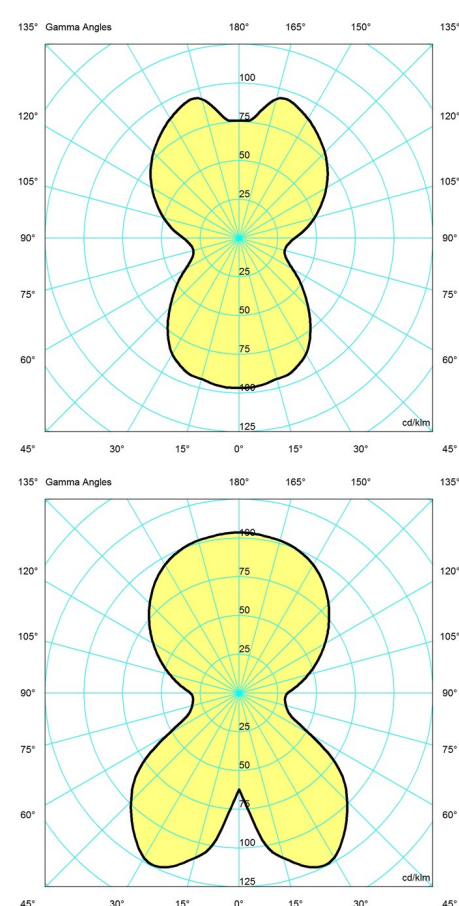

Größen und Gewicht

abmessung x Höhe x Länge (mm) | 500 x 1290 x 500 Max. 5,8 kg

Schutzklasse

Schutzart IP20. Schutzklasse II.

Spezifikationshinweise

Die technologische Entwicklung der Lichtquellen ändert sich sehr schnell. Daher wird die maximale Wattage und die Fassungsart angegeben.

Diagramme der Lichtverteilung

Cartesian

Isolux

Polar

Ersatzteile

Product

Panthella stehleuchte schirmhalter
 STEHLEUCHTE PANTHELLA, ÜBERGANGSROHR OBEN
 PANTHELLA FLOOR DIFFUSER V2021
 PANTHELLA FLOOR BAJONETBASE V2021
 Panthella stehleuchte schirm
 PANTHELLA FLOOR TUBE PAINTET V2021
 PANTHELLA FLOOR UPPER TRUMPET V2021
 FUSSSCHALTER RUND WEISS AN/AUS. STEHLEUCHTE
 Panthella, kugelmutter

Variant number

5744610052
 5744163305
 5744167518
 5744167521
 5744167547
 5744167550
 5744167563
 5717000013
 5744610049

Technische daten

Farbe	White opal acryl
Breite	500
Höhe eingebaut	-
Klasse	II
Standby (W)	-
Inrush Current	-
Kelvin	-
SDCM	-
Watt	21
Light control	-
UGR Transversal / Axial	11.1/11.1
Driver life	-

Länge	500
Höhe	1290
IP class	20
Netto Gewicht	5.8
Leistungsfaktor (P = 100 % / P = 50 %)	-
Leuchtmittel	1x53W E27
CRI	-
Lumen	1827
Efficacy	87
Min. Dim Level (%)	-
L80B50 (Std)	-