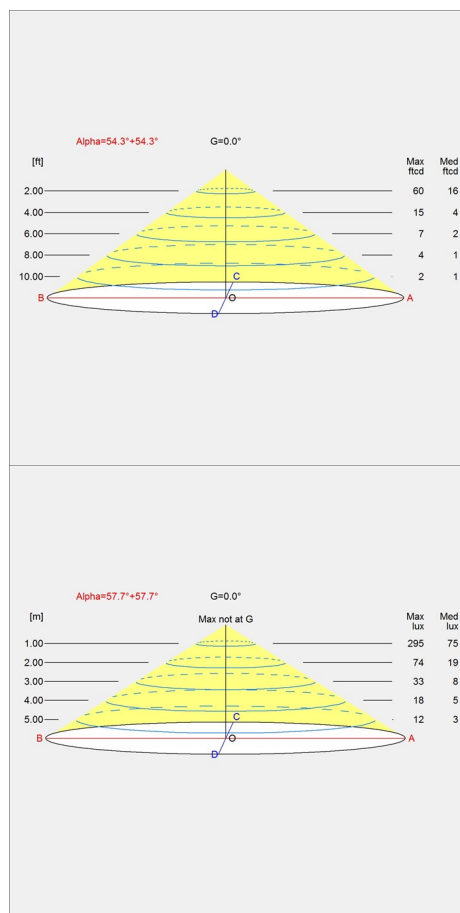

Diagramme der Lichtverteilung

Cartesian