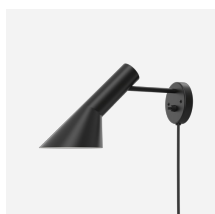

AJ MINI TISCHLEUCHE

AJ Mini Tischleuchte - 5744166548

Die Tischleuchte gibt nach unten gerichtetes Licht ab. Der Winkel des Schirms kann um etwa 90 Grad nach oben und unten verstellt werden, um die Lichtverteilung zu optimieren. Der Schirm ist auf der Innenseite weiß lackiert, um ein weiches, angenehmes Licht zu gewährleisten.

Product info

Montage

Kunststoffkabel mit Stecker. Kabellänge: 2,4 m. Schalter: Schalter am Leuchtenfuß.

Farbe

White, Black, Pale Petroleum, Warm Sand, Soft Lemon, Electric Orange, Dusty Blue, Warm Grey, nasslackiert. Stainless Steel, poliert.

Material

Schirm: Gezogener Stahl oder Edelstahl. Fuß: Zinkdruckguss oder Edelstahl. Ständer: Stahl oder Edelstahl.

Größen und Gewicht

abmessung x Höhe x Länge (mm) | 113 x 433 x 183 Max. 1,4 kg

Schutzklasse

Schutzart IP20. Schutzklasse II.

Leuchtmittel

1x20W E14

Ähnliche Produkte

AJ Tischleuchte

AJ Wandleuchte

AJ Stehleuchte

AJ 50 Außenwandleuchte