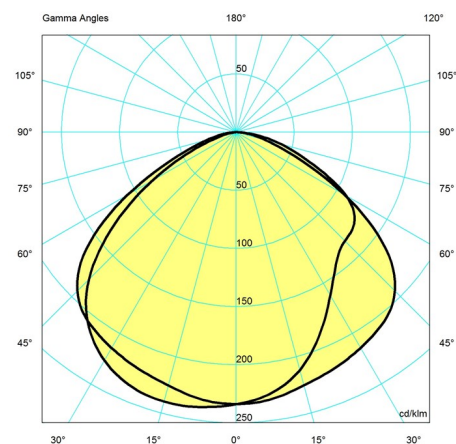

AJ Royal Pendelleuchte

AJ Oxford Tischleuchte

AJ Garden Pollerleuchte

AJ Mini Anniversary Edition

Diagramme der Lichtverteilung

Cartesian

Isolux

Polar

Technische daten

Farbe	Stainless steel polished	Länge	183
Breite	113	Höhe	433
Höhe eingebaut	-	IP class	20
Klasse	II	Netto Gewicht	1.4
Standby (W)	-	Leistungsfaktor (P = 100 % / P = 50 %)	-
Inrush Current	-	Leuchtmittel	1x20W E14