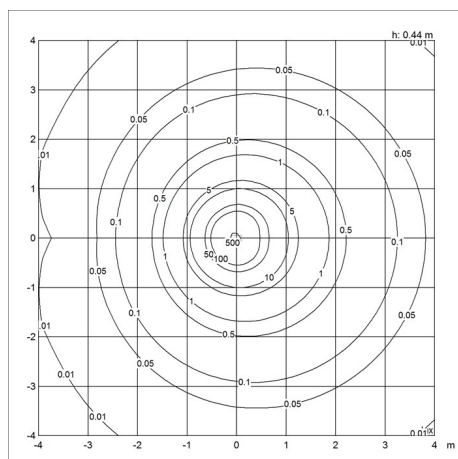

AJ Royal Pendelleuchte

AJ Oxford Tischleuchte

AJ Garden Pollerleuchte

AJ Mini Anniversary Edition

Diagramme der Lichtverteilung

Cartesian

Isolux

Polar

Technische daten

Farbe	Stainless steel polished	Länge	183
Breite	113	Höhe	433
Höhe eingebaut	-	IP class	20
Klasse	II	Netto Gewicht	1.4
Standby (W)	-	Leistungsfaktor (P = 100 % / P = 50 %)	-
Inrush Current	-	Leuchtmittel	1x20W E14