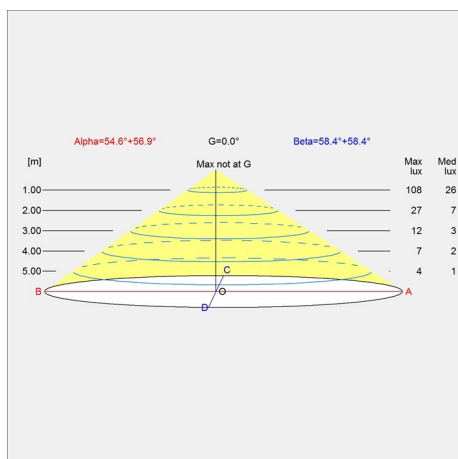

AJ Royal Pendelleuchte

AJ Oxford Tischleuchte

AJ Garden Pollerleuchte

AJ Mini Anniversary Edition

Diagramme der Lichtverteilung

Cartesian

Isolux

Polar

Technische daten

Farbe	Stainless steel polished	Länge	183
Breite	113	Höhe	433
Höhe eingebaut	-	IP class	20
Klasse	II	Netto Gewicht	1.4
Standby (W)	-	Leistungsfaktor (P = 100 % / P = 50 %)	-
Inrush Current	-	Leuchtmittel	1x20W E14