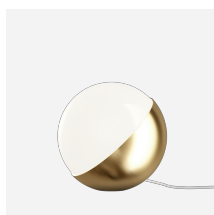

VL 45 RADIOHUS PENDELLEUCHTE

VL 45 Radiohus Pendelleuchte - 5741100167

Die Leuchte strahlt gleichmäßiges und weiches Licht ab. Die Öffnung am Boden erlaubt ein konzentriertes nach unten gerichtetes Licht. Durch die Qualität des Glases erscheint die Oberfläche der Leuchte gleichmäßig beleuchtet. Die Leuchte eignet sich sowohl für eine hohe als auch niedrige Montage.

Farbe

Glänzendes Opalglas. Gebürstetes Messing, unbehandelt.

Material

Mundgeblasenes, glänzendes Opalglas. Unbehandeltes, gebürstetes Messing (bildet Patina).

Größen und Gewicht

abmessung x Höhe x Länge (mm) | 250 x 328 x 250 Max. 2,0 kg | 175 x 246 x 175 Max. 1,3 kg | 370 x 448 x 370 Max. 5,2 kg

Ähnliche Produkte

VL Ring Crown 3-5-7
Pendelleuchte

VL Ring Crown 1
Pendelleuchte

VL Ring Crown 2
Wandleuchte

VL Studio Tisch-/Stehleuchte

VL Studio Wandleuchte

VL 45 Radiohus Pale Rose
Pendelleuchte

VL 45 Radiohus LED Upgrade
Kit

VL Ring Crown 1
Wandleuchte

Diagramme der Lichtverteilung

Cartesian

Isolux

Polar

Ersatzteile

Product

VL 45 Radiohus Ø250 White Opal glass
 VL 45 Radiohus Ø370 White Opal glass
 VL 45 Radiohus Ø370 E27 aufhängung
 VL 45 Radiohus Ø175 E27 aufhängung
 VL 45 Radiohus LED Ø370 White Opal glass
 VL 45 Radiohus Ø250 White Opal glass