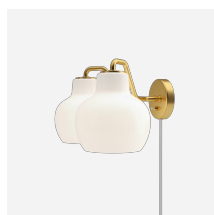

VL 45 RADIOHUS PENDELLEUCHTE

VL 45 Radiohus Pendelleuchte - 5741100167

Die Leuchte strahlt gleichmäßiges und weiches Licht ab. Die Öffnung am Boden erlaubt ein konzentriertes nach unten gerichtetes Licht. Durch die Qualität des Glases erscheint die Oberfläche der Leuchte gleichmäßig beleuchtet. Die Leuchte eignet sich sowohl für eine hohe als auch niedrige Montage.

Product info

Information

Bitte beachten Sie, dass die Oberflächen aus Messing unbehandelt sind. Das bedeutet, dass sich die Oberfläche im Laufe der Zeit verändert und eine Patina entwickelt.

Montage

Aufhängung: Zuleitung Ø 175/Ø 250: 3x0,75mm². Ø 370 (E27): 3x1mm². Ø 370 (LED): 2x0,75mm² und Stahlseil.
Baldachin: Vorhanden. Treiber im LED-Baldachin verbaut. Zuleitungslänge: E27: 4.4m. LED: 4m..

Farbe

Glänzendes Opalglas. Gebürstetes Messing, unbehandelt.

Material

Mundgeblasenes, glänzendes Opalglas. Unbehandeltes, gebürstetes Messing (bildet Patina).

Größen und Gewicht

abmessung x Höhe x Länge (mm) | 250 x 328 x 250 Max. 2,0 kg | 175 x 246 x 175 Max. 1,3 kg | 370 x 448 x 370 Max. 5,2 kg

Ähnliche Produkte

VL Ring Crown 3-5-7
Pendelleuchte

VL Ring Crown 1
Pendelleuchte

VL Ring Crown 2
Wandleuchte

VL Studio Tisch-/Stehleuchte

VL Studio Wandleuchte

VL 45 Radiohus Pale Rose
Pendelleuchte

VL 45 Radiohus LED Upgrade
Kit