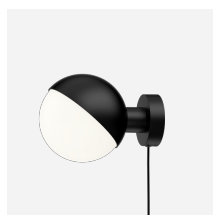

VL 45 RADIOHUS PENDELLEUCHTE

VL 45 Radiohus Pendelleuchte - 5741100167

Die Leuchte strahlt gleichmäßiges und weiches Licht ab. Die Öffnung am Boden erlaubt ein konzentriertes nach unten gerichtetes Licht. Durch die Qualität des Glases erscheint die Oberfläche der Leuchte gleichmäßig beleuchtet. Die Leuchte eignet sich sowohl für eine hohe als auch niedrige Montage.

Product info

Information

Bitte beachten Sie, dass die Oberflächen aus Messing unbehandelt sind. Das bedeutet, dass sich die Oberfläche im Laufe der Zeit verändert und eine Patina entwickelt.

Montage

Aufhängung: Zuleitung Ø 175/Ø 250: 3x0,75mm². Ø 370 (E27): 3x1mm². Ø 370 (LED): 2x0,75mm² und Stahlseil.
Baldachin: Vorhanden. Treiber im LED-Baldachin verbaut. Zuleitungslänge: E27: 4.4m. LED: 4m..

Ähnliche Produkte

VL Ring Crown 3-5-7
Pendelleuchte

VL Ring Crown 1
Pendelleuchte

VL Ring Crown 2
Wandleuchte

VL Studio Tisch-/Stehleuchte

VL Studio Wandleuchte

VL 45 Radiohus Pale Rose
Pendelleuchte

VL 45 Radiohus LED Upgrade
Kit

VL Ring Crown 1
Wandleuchte

Diagramme der Lichtverteilung

Cartesian

Isolux

Polar

Ersatzteile

Product

VL 45 Radiohus Ø250 White Opal glass
 VL 45 Radiohus Ø370 White Opal glass
 VL 45 Radiohus Ø370 E27 aufhängung
 VL 45 Radiohus Ø175 E27 aufhängung
 VL 45 Radiohus LED Ø370 White Opal glass
 VL 45 Radiohus Ø250 White Opal glass