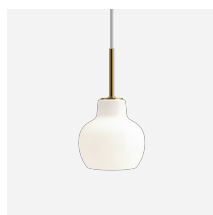

VL Ring Crown 1
Pendelleuchte