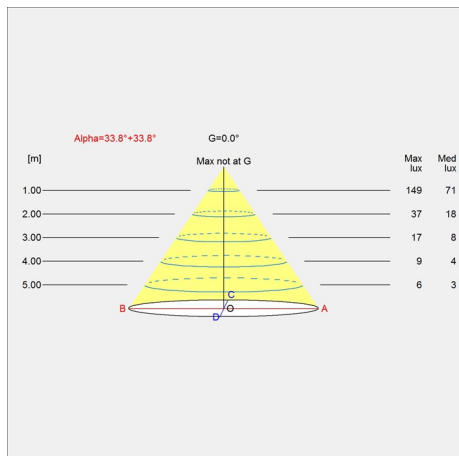

Diagramme der Lichtverteilung

Cartesian