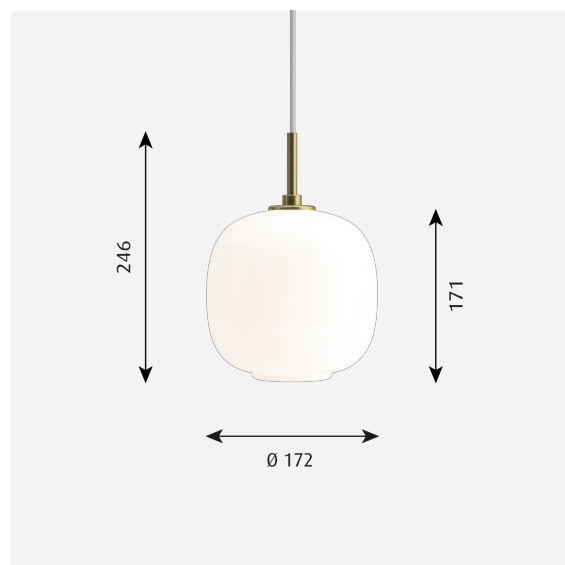

Product info

Information

Bitte beachten Sie, dass die Oberflächen aus Messing unbehandelt sind. Das bedeutet, dass sich die Oberfläche im Laufe der Zeit verändert und eine Patina entwickelt.

Montage

Aufhängung: Zuleitung Ø 175/Ø 250: 3x0,75mm². Ø 370 (E27): 3x1mm². Ø 370 (LED): 2x0,75mm² und Stahlseil.
Baldachin: Vorhanden. Treiber im LED-Baldachin verbaut. Zuleitungslänge: E27: 4.4m. LED: 4m..

Farbe

Glänzendes Opalglas. Gebürstetes Messing, unbehandelt.

Material

Mundgeblasenes, glänzendes Opalglas. Unbehandeltes, gebürstetes Messing (bildet Patina).

Größen und Gewicht

abmessung x Höhe x Länge (mm) | 250 x 328 x 250 Max. 2,0 kg | 175 x 246 x 175 Max. 1,3 kg | 370 x 448 x 370 Max. 5,2 kg

Schutzklasse

Schutzart IP20. Schutzklasse I.

Leuchtmittel

1x20W E14

Information

Bitte beachten Sie, dass die Oberflächen aus Messing unbehandelt sind. Das bedeutet, dass sich die Oberfläche im Laufe der Zeit verändert und eine Patina entwickelt.

Ähnliche Produkte