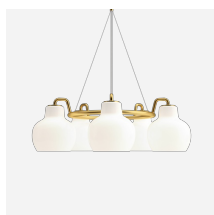

VL 45 RADIOHUS PENDELLEUCHTE

VL 45 Radiohus Pendelleuchte - 5741100167

Die Leuchte strahlt gleichmäßiges und weiches Licht ab. Die Öffnung am Boden erlaubt ein konzentriertes nach unten gerichtetes Licht. Durch die Qualität des Glases erscheint die Oberfläche der Leuchte gleichmäßig beleuchtet. Die Leuchte eignet sich sowohl für eine hohe als auch niedrige Montage.

Product info

Information

Bitte beachten Sie, dass die Oberflächen aus Messing unbehandelt sind. Das bedeutet, dass sich die Oberfläche im Laufe der Zeit verändert und eine Patina entwickelt.

Montage

Aufhängung: Zuleitung Ø 175/Ø 250: 3x0,75mm². Ø 370 (E27): 3x1mm². Ø 370 (LED): 2x0,75mm² und Stahlseil.
Baldachin: Vorhanden. Treiber im LED-Baldachin verbaut. Zuleitungslänge: E27: 4.4m. LED: 4m..

Farbe

Glänzendes Opalglas. Gebürstetes Messing, unbehandelt.

Material

Mundgeblasenes, glänzendes Opalglas. Unbehandeltes, gebürstetes Messing (bildet Patina).

Größen und Gewicht

abmessung x Höhe x Länge (mm) | 250 x 328 x 250 Max. 2,0 kg | 175 x 246 x 175 Max. 1,3 kg | 370 x 448 x 370 Max. 5,2 kg

Ähnliche Produkte

VL Ring Crown 3-5-7
Pendelleuchte

VL Ring Crown 1
Pendelleuchte

VL Ring Crown 2
Wandleuchte

VL Studio Tisch-/Stehleuchte

VL Studio Wandleuchte

VL 45 Radiohus Pale Rose
Pendelleuchte

VL 45 Radiohus LED Upgrade
Kit