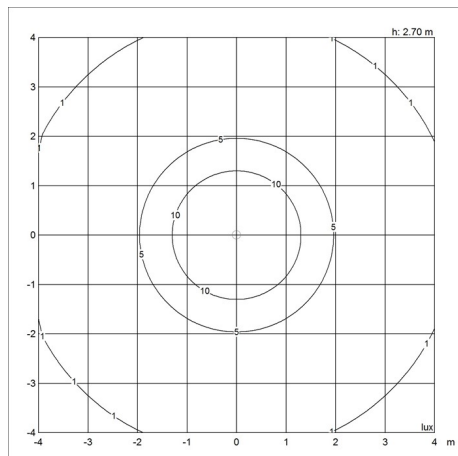

Diagramme der Lichtverteilung

Isolux

Ersatzteile

Product

VL 45 Radiohus Ø250 White Opal glass
VL 45 Radiohus Ø370 White Opal glass
VL 45 Radiohus Ø370 E27 aufhängung
VL 45 Radiohus Ø175 E27 aufhängung
VL 45 Radiohus LED Ø370 White Opal glass
VL 45 Radiohus Ø250 White Opal glass

Variant number

5741099304
5741099317
5741099333
5741100183
5741100866
5741105829

Technische daten

Farbe **Brass/glossy white opal glass**

Länge **175**

Breite **175**

Höhe **246**

Höhe eingebaut -

IP class **20**

Klasse **I**

Netto Gewicht **1.3**

Standby (W) -

Leistungsfaktor (P = 100 % / P = 50 %) -

Inrush Current -

Leuchtmittel **1x20W E14**