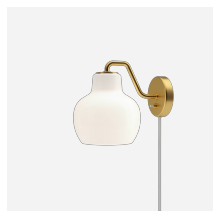

VL 45 RADIOHUS PENDELLEUCHTE

VL 45 Radiohus Pendelleuchte - 5741100167

Die Leuchte strahlt gleichmäßiges und weiches Licht ab. Die Öffnung am Boden erlaubt ein konzentriertes nach unten gerichtetes Licht. Durch die Qualität des Glases erscheint die Oberfläche der Leuchte gleichmäßig beleuchtet. Die Leuchte eignet sich sowohl für eine hohe als auch niedrige Montage.

Product info

Information

Bitte beachten Sie, dass die Oberflächen aus Messing unbehandelt sind. Das bedeutet, dass sich die Oberfläche im Laufe der Zeit verändert und eine Patina entwickelt.

Montage

Aufhängung: Zuleitung Ø 175/Ø 250: 3x0,75mm². Ø 370 (E27): 3x1mm². Ø 370 (LED): 2x0,75mm² und Stahlseil.
Baldachin: Vorhanden. Treiber im LED-Baldachin verbaut. Zuleitungslänge: E27: 4.4m. LED: 4m..

Ähnliche Produkte

VL Ring Crown 3-5-7
Pendelleuchte

VL Ring Crown 1
Pendelleuchte

VL Ring Crown 2
Wandleuchte

VL Studio Tisch-/Stehleuchte

VL Studio Wandleuchte

VL 45 Radiohus Pale Rose
Pendelleuchte

VL 45 Radiohus LED Upgrade
Kit

VL Ring Crown 1
Wandleuchte

Diagramme der Lichtverteilung

Cartesian

Isolux

Polar

Ersatzteile

Product

VL 45 Radiohus Ø250 White Opal glass
 VL 45 Radiohus Ø370 White Opal glass
 VL 45 Radiohus Ø370 E27 aufhängung
 VL 45 Radiohus Ø175 E27 aufhängung
 VL 45 Radiohus LED Ø370 White Opal glass
 VL 45 Radiohus Ø250 White Opal glass