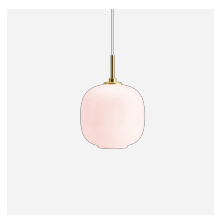

VL 45 RADIOHUS PENDELLEUCHTE

VL 45 Radiohus Pendelleuchte - 5741100167

Die Leuchte strahlt gleichmäßiges und weiches Licht ab. Die Öffnung am Boden erlaubt ein konzentriertes nach unten gerichtetes Licht. Durch die Qualität des Glases erscheint die Oberfläche der Leuchte gleichmäßig beleuchtet. Die Leuchte eignet sich sowohl für eine hohe als auch niedrige Montage.

Farbe

Glänzendes Opalglas. Gebürstetes Messing, unbehandelt.

Material

Mundgeblasenes, glänzendes Opalglas. Unbehandeltes, gebürstetes Messing (bildet Patina).

Größen und Gewicht

abmessung x Höhe x Länge (mm) | 250 x 328 x 250 Max. 2,0 kg | 175 x 246 x 175 Max. 1,3 kg | 370 x 448 x 370 Max. 5,2 kg

Ähnliche Produkte

VL Ring Crown 3-5-7
Pendelleuchte

VL Ring Crown 1
Pendelleuchte

VL Ring Crown 2
Wandleuchte

VL Studio Tisch-/Stehleuchte

VL Studio Wandleuchte

VL 45 Radiohus Pale Rose
Pendelleuchte

VL 45 Radiohus LED Upgrade
Kit

VL Ring Crown 1
Wandleuchte

Diagramme der Lichtverteilung

Cartesian

Isolux

Polar

Ersatzteile

Product

VL 45 Radiohus Ø250 White Opal glass
 VL 45 Radiohus Ø370 White Opal glass
 VL 45 Radiohus Ø370 E27 aufhängung
 VL 45 Radiohus Ø175 E27 aufhängung
 VL 45 Radiohus LED Ø370 White Opal glass
 VL 45 Radiohus Ø250 White Opal glass