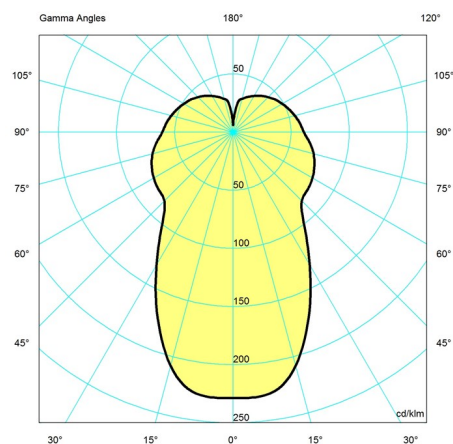

VL Ring Crown 1
Wandleuchte

Diagramme der Lichtverteilung

Cartesian

Isolux

Polar

Ersatzteile

Product

VL 45 Radiohus Ø250 White Opal glass
 VL 45 Radiohus Ø370 White Opal glass
 VL 45 Radiohus Ø370 E27 aufhängung
 VL 45 Radiohus Ø175 E27 aufhängung
 VL 45 Radiohus LED Ø370 White Opal glass
 VL 45 Radiohus Ø250 White Opal glass

Variant number

5741099304
 5741099317
 5741099333
 5741100183
 5741100866
 5741105829

Technische daten

Farbe **Brass/glossy white opal glass**

Länge **175**

Breite **175**

Höhe **246**

Höhe eingebaut -