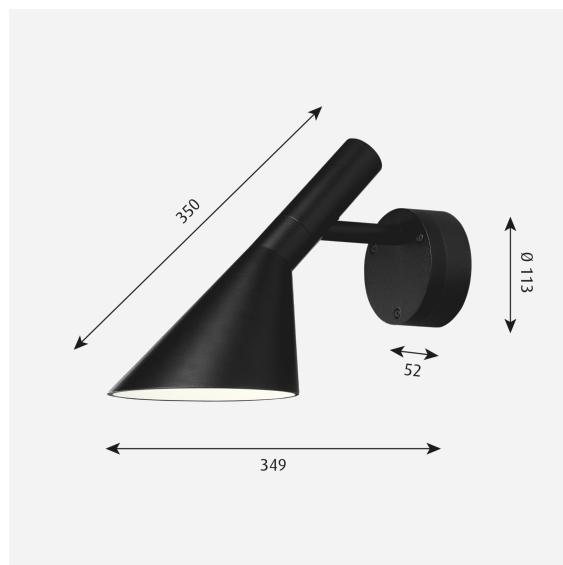

Product info

Information

Wenden Sie sich bezüglich LED-Ersatzsets bitte an Louis Poulsen. Die LED Technologie entwickelt sich rasant. Die angegebene Spezifikationen basieren auf der Technologie zum Zeitpunkt des Druckes vom Katalog. Kompatibel mit Phasenanschnittsdimmern über Wandschalter. Bitte beachten Sie, dass der niedrige Energieverbrauch mancher Produkte die Dimmeigenschaften beeinträchtigen kann.

Montage

Anschlussklemme: 5x2,5mm². Kabeleinführung: 2 im Boden Durchmesser bis 17mm. Durchgangsverdrahtung zugelassen bis max. 5x2,5mm².

Farbe

Schwarzstrukturiert oder weiß. Aluminiumfarben mit strukturierter Oberfläche, pulverbeschichtet.

Material

Schirm: Gezogenes Aluminium. Wanddose: Gezogenes Aluminium. Arm: Gezogenes Aluminium.

Größen und Gewicht

abmessung x Höhe x Länge (mm) | 349 x 248 x 160 Max. 2,0 kg

Schutzklasse

Schutzart IP65. Schutzklasse I. IK06.

Leuchtmittel

LED 3000K 7,6W
Lumen: 428

Information

Wenden Sie sich bezüglich LED-Ersatzsets bitte an Louis Poulsen. Die LED Technologie entwickelt sich rasant. Die angegebene Spezifikationen basieren auf der Technologie zum Zeitpunkt des Druckes vom Katalog. Kompatibel mit Phasenanschnittsdimmern über Wandschalter. Bitte beachten Sie, dass der niedrige Energieverbrauch mancher Produkte die Dimmeigenschaften beeinträchtigen kann.

Ähnliche Produkte