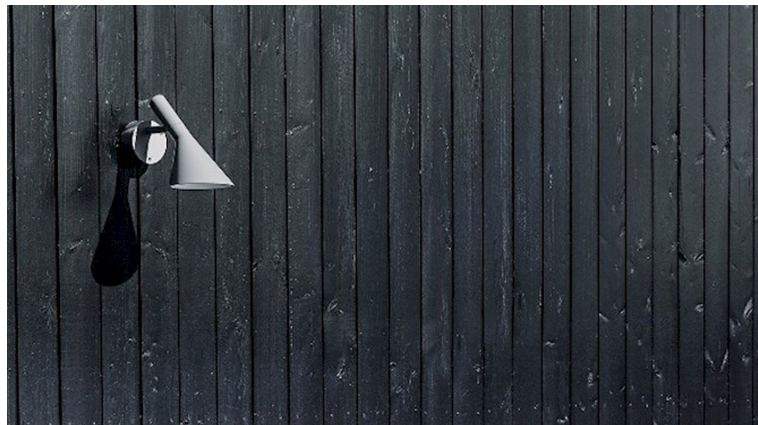

AJ 50 AUßENWANDLEUCHE

AJ 50 Außenwandleuchte - 5743145803

Die Leuchte strahlt direktes und richtungsbestimmtes Licht ab. Der Schirm ist auf der Innenseite weiß lackiert und strahlt so weiches angenehm diffuses Licht ab. Die Leuchte erfüllt die Full Cut-off-Kriterien.

Arne Jacobsen

Arne Jacobsen ist in Kopenhagen geboren und aufgewachsen. 1927 hat er die Königliche Dänische Kunstakademie in Kopenhagen als Architekt absolviert. Er arbeitete im Büro von City Architect of Copenhagen, bis er zwei Jahre später sein eigenes Architekturbüro eröffnete.

Cocks & Cows

Skagen