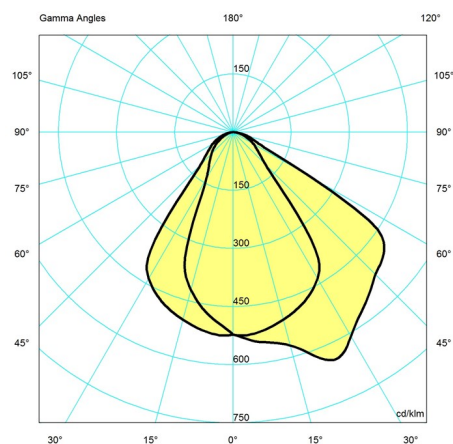

AJ Mini Anniversary Edition

Diagramme der Lichtverteilung

Cartesian

Isolux

Polar

Ersatzteile

Product

GRUB SCREW MS M12X12 (3PCS)

Variant number

5743145887

Technische daten

Farbe	Black texture	Länge	160
Breite	349	Höhe	248
IP class	65	IK klasse	06
Klasse	I	Netto Gewicht	1.9
Wind Load (m2)	-	Standby (W)	-
Leistungsfaktor (P = 100 % / P = 50 %)	0.99 / -	Inrush Current	-
Leuchtmittel	LED 3000K 7.6W	Kelvin	3000
CRI	90	SDCM	3