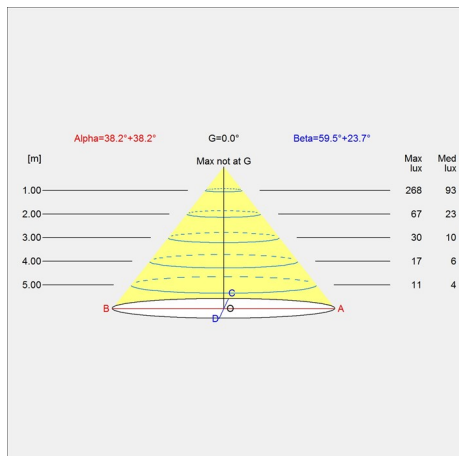

Diagramme der Lichtverteilung

Cartesian