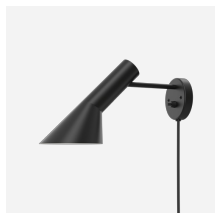

AJ 50 AUßENWANDLEUCHE

AJ 50 Außenwandleuchte - 5743145803

Die Leuchte strahlt direktes und richtungsbestimmtes Licht ab. Der Schirm ist auf der Innenseite weiß lackiert und strahlt so weiches angenehm diffuses Licht ab. Die Leuchte erfüllt die Full Cut-off-Kriterien.

Material

Schirm: Gezogenes Aluminium. Wanddose: Gezogenes Aluminium. Arm: Gezogenes Aluminium.

Größen und Gewicht

abmessung x Höhe x Länge (mm) | 349 x 248 x 160 Max. 2,0 kg

Schutzklasse

Schutzart IP65. Schutzklasse I. IK06.

Leuchtmittel

LED 3000K 7,6W
Lumen: 428

Information

Wenden Sie sich bezüglich LED-Ersatzsets bitte an Louis Poulsen. Die LED Technologie entwickelt sich rasant. Die angegebene Spezifikationen basieren auf der Technologie zum Zeitpunkt des Druckes vom Katalog. Kompatibel mit Phasenanschnittsdimmern über Wandschalter. Bitte beachten Sie, dass der niedrige Energieverbrauch mancher Produkte die Dimmeigenschaften beeinträchtigen kann.

Ähnliche Produkte

AJ Tischleuchte

AJ Wandleuchte

AJ Stehleuchte

AJ Mini Tischleuchte

AJ Royal Pendelleuchte

AJ Oxford Tischleuchte

AJ Garden Pollerleuchte