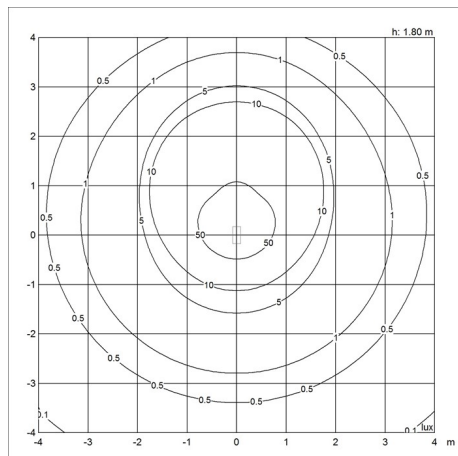

Diagramme der Lichtverteilung

Isolux

Ersatzteile

Product

GRUB SCREW MS M12X12 (3PCS)

Variant number

5743145887

Technische daten

Farbe	Black texture	Länge	160
Breite	349	Höhe	248
IP class	65	IK klasse	06
Klasse	I	Netto Gewicht	1.9
Wind Load (m2)	-	Standby (W)	-
Leistungsfaktor (P = 100 % / P = 50 %)	0.99 / -	Inrush Current	-
Leuchtmittel	LED 3000K 7.6W	Kelvin	3000
CRI	90	SDCM	3