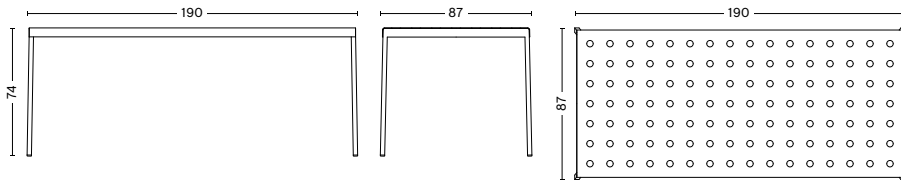

**BALCONY DINING BENCH W. ARM**  
 WIDTH 121 CM  
 DEPTH 52 CM  
 HEIGHT 79 CM  
 SEAT HEIGHT 46 CM

**BALCONY BAR STOOL LOW**  
 WIDTH 39,5 CM  
 DEPTH 39,5 CM  
 HEIGHT 65 CM

**BALCONY BAR STOOL HIGH**  
 WIDTH 39,5 CM  
 DEPTH 39,5 CM  
 HEIGHT 75 CM

**BALCONY STOOL**  
 WIDTH 39 CM  
 DEPTH 35 CM  
 HEIGHT 46 CM

**BALCONY LOUNGE CHAIR**  
 WIDTH 55 CM  
 DEPTH 69,5 CM  
 HEIGHT 72 CM  
 SEAT HEIGHT 39 CM  
 SEAT DEPTH 52 CM

**BALCONY LOUNGE ARMCHAIR**  
 WIDTH 63 CM  
 DEPTH 69,5 CM  
 HEIGHT 72 CM  
 SEAT HEIGHT 39 CM  
 SEAT DEPTH 52 CM

**BALCONY LOUNGE BENCH**  
 WIDTH 113,5 CM  
 DEPTH 69 CM  
 HEIGHT 72 CM  
 SEAT HEIGHT 39 CM

**BALCONY LOUNGE BENCH W ARM**  
 WIDTH 121,5 CM  
 DEPTH 69 CM  
 HEIGHT 72 CM  
 SEAT HEIGHT 39 CM

**DIMENSIONS**