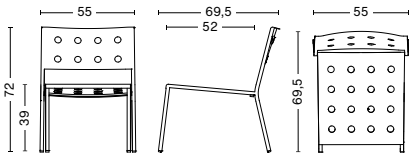

BALCONY BENCH  
LENGTH 119,5 CM  
DEPTH 35 CM  
HEIGHT 46 CM

BALCONY BENCH  
LENGTH 165,5 CM  
DEPTH 35 CM  
HEIGHT 46 CM

**DIMENSIONS**

**BALCONY DINING BENCH**  
 WIDTH 114 CM  
 DEPTH 52 CM  
 HEIGHT 79 CM  
 SEAT HEIGHT 46 CM

**BALCONY DINING BENCH W. ARM**  
 WIDTH 121 CM  
 DEPTH 52 CM  
 HEIGHT 79 CM  
 SEAT HEIGHT 46 CM

**BALCONY BAR STOOL LOW**  
 WIDTH 39,5 CM  
 DEPTH 39,5 CM  
 HEIGHT 65 CM

**BALCONY BAR STOOL HIGH**  
 WIDTH 39,5 CM  
 DEPTH 39,5 CM  
 HEIGHT 75 CM

**BALCONY STOOL**  
 WIDTH 39 CM  
 DEPTH 35 CM  
 HEIGHT 46 CM

**BALCONY LOUNGE CHAIR**  
 WIDTH 55 CM  
 DEPTH 69,5 CM  
 HEIGHT 72 CM  
 SEAT HEIGHT 39 CM  
 SEAT DEPTH 52 CM

**BALCONY LOUNGE ARMCHAIR**  
 WIDTH 63 CM  
 DEPTH 69,5 CM  
 HEIGHT 72 CM  
 SEAT HEIGHT 39 CM  
 SEAT DEPTH 52 CM

**BALCONY LOUNGE BENCH**  
 WIDTH 113,5 CM  
 DEPTH 69 CM  
 HEIGHT 72 CM  
 SEAT HEIGHT 39 CM

**BALCONY LOUNGE BENCH W ARM**  
 WIDTH 121,5 CM  
 DEPTH 69 CM  
 HEIGHT 72 CM  
 SEAT HEIGHT 39 CM

**DIMENSIONS**