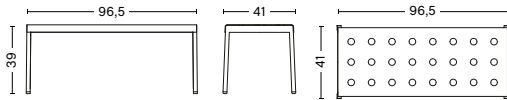

**BALCONY LOUNGE BENCH**  
 WIDTH 113,5 CM  
 DEPTH 69 CM  
 HEIGHT 72 CM  
 SEAT HEIGHT 39 CM

**BALCONY LOUNGE BENCH W ARM**  
 WIDTH 121,5 CM  
 DEPTH 69 CM  
 HEIGHT 72 CM  
 SEAT HEIGHT 39 CM

**DIMENSIONS**

BALCONY TABLE  
LENGTH 190 CM  
WIDTH 87 CM  
HEIGHT 74 CM

BALCONY TABLE  
LENGTH 144 CM  
WIDTH 76 CM  
HEIGHT 74 CM

BALCONY TABLE  
LENGTH 75 CM  
WIDTH 76 CM  
HEIGHT 74 CM

BALCONY LOW TABLE  
LENGTH 50 CM  
WIDTH 51,5 CM  
HEIGHT 39 CM