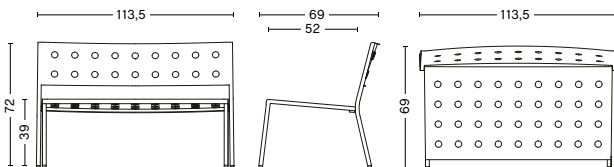

BALCONY BENCH  
LENGTH 119,5 CM  
DEPTH 35 CM  
HEIGHT 46 CM

BALCONY BENCH  
LENGTH 165,5 CM  
DEPTH 35 CM  
HEIGHT 46 CM

**DIMENSIONS**

**BALCONY DINING BENCH**  
 WIDTH 114 CM  
 DEPTH 52 CM  
 HEIGHT 79 CM  
 SEAT HEIGHT 46 CM

**BALCONY DINING BENCH W. ARM**  
 WIDTH 121 CM  
 DEPTH 52 CM  
 HEIGHT 79 CM  
 SEAT HEIGHT 46 CM

**BALCONY BAR STOOL LOW**  
 WIDTH 39,5 CM  
 DEPTH 39,5 CM  
 HEIGHT 65 CM

**BALCONY BAR STOOL HIGH**  
 WIDTH 39,5 CM  
 DEPTH 39,5 CM  
 HEIGHT 75 CM

**BALCONY STOOL**  
 WIDTH 39 CM  
 DEPTH 35 CM  
 HEIGHT 46 CM

**BALCONY LOUNGE CHAIR**  
 WIDTH 55 CM  
 DEPTH 69,5 CM  
 HEIGHT 72 CM  
 SEAT HEIGHT 39 CM  
 SEAT DEPTH 52 CM

**BALCONY LOUNGE ARMCHAIR**  
 WIDTH 63 CM  
 DEPTH 69,5 CM  
 HEIGHT 72 CM  
 SEAT HEIGHT 39 CM  
 SEAT DEPTH 52 CM