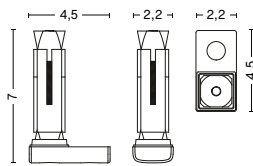

### DIMENSIONS

FIXATION BRACKET FOR CHAIRS,  
BAR STOOLS AND STOOLS  
WIDTH 4 CM  
DEPTH 1,9 CM  
HEIGHT 7 CM

FIXATION BRACKET FOR BENCHES  
WIDTH 4,5 CM  
DEPTH 2,2 CM  
HEIGHT 7 CM

FIXATION BRACKET FOR TABLES  
WIDTH 5 CM  
DEPTH 2,5 CM  
HEIGHT 7,5 CM