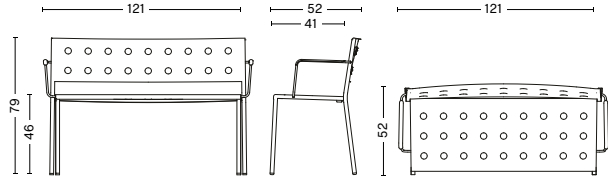

BALCONY DINING CHAIR  
WIDTH 44,5 CM  
DEPTH 52 CM  
HEIGHT 81 CM  
SEAT HEIGHT 46 CM  
SEAT DEPTH 41 CM

BALCONY DINING ARMCHAIR  
WIDTH 51,5 CM  
DEPTH 52 CM  
HEIGHT 81 CM  
SEAT HEIGHT 46 CM  
SEAT DEPTH 41 CM

BALCONY BENCH  
LENGTH 119,5 CM  
DEPTH 35 CM  
HEIGHT 46 CM

BALCONY BENCH  
LENGTH 165,5 CM  
DEPTH 35 CM  
HEIGHT 46 CM

**DIMENSIONS**

**BALCONY DINING BENCH**  
 WIDTH 114 CM  
 DEPTH 52 CM  
 HEIGHT 79 CM  
 SEAT HEIGHT 46 CM

**BALCONY DINING BENCH W. ARM**  
 WIDTH 121 CM  
 DEPTH 52 CM  
 HEIGHT 79 CM  
 SEAT HEIGHT 46 CM

**BALCONY BAR STOOL LOW**  
 WIDTH 39,5 CM  
 DEPTH 39,5 CM  
 HEIGHT 65 CM

**BALCONY BAR STOOL HIGH**  
 WIDTH 39,5 CM  
 DEPTH 39,5 CM  
 HEIGHT 75 CM