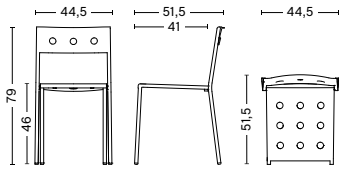

### DIMENSIONS

BALCONY CHAIR  
WIDTH 44,5 CM  
DEPTH 51,5 CM  
HEIGHT 79 CM  
SEAT HEIGHT 46 CM  
SEAT DEPTH 41 CM

BALCONY ARMCHAIR  
WIDTH 51,5 CM  
DEPTH 51,5 CM  
HEIGHT 79 CM  
SEAT HEIGHT 46 CM  
SEAT DEPTH 41 CM

BALCONY BENCH  
LENGTH 119,5 CM  
DEPTH 35 CM  
HEIGHT 46 CM

BALCONY BENCH  
LENGTH 165,5 CM  
DEPTH 35 CM  
HEIGHT 46 CM

**DIMENSIONS**

**BALCONY DINING BENCH**  
 WIDTH 114 CM  
 DEPTH 52 CM  
 HEIGHT 79 CM  
 SEAT HEIGHT 46 CM

### DIMENSIONS

FOR CHAIR, ARMCHAIR, DINING CHAIR & DINING ARMCHAIR  
WIDTH 38,5 CM  
DEPTH 40,5 CM  
HEIGHT 4 CM

FOR LOUNGE CHAIR & LOUNGE ARMCHAIR  
WIDTH 49,5 CM  
DEPTH 51,5 CM  
HEIGHT 4 CM

FOR BENCH L119,5  
WIDTH 117,5 CM  
DEPTH 30,5 CM  
HEIGHT 4 CM