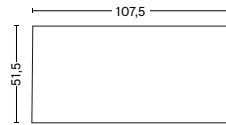

FOR LOUNGE BENCH & LOUNGE BENCH W. ARM
WIDTH 107,5 CM
DEPTH 51,5 CM
HEIGHT 4 CM