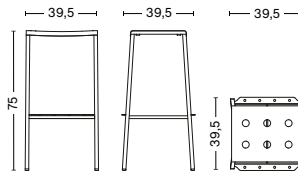

### DIMENSIONS

BALCONY CHAIR  
WIDTH 44,5 CM  
DEPTH 51,5 CM  
HEIGHT 79 CM  
SEAT HEIGHT 46 CM  
SEAT DEPTH 41 CM

BALCONY ARMCHAIR  
WIDTH 51,5 CM  
DEPTH 51,5 CM  
HEIGHT 79 CM  
SEAT HEIGHT 46 CM  
SEAT DEPTH 41 CM

BALCONY DINING CHAIR  
WIDTH 44,5 CM  
DEPTH 52 CM  
HEIGHT 81 CM  
SEAT HEIGHT 46 CM  
SEAT DEPTH 41 CM

BALCONY DINING ARMCHAIR  
WIDTH 51,5 CM  
DEPTH 52 CM  
HEIGHT 81 CM  
SEAT HEIGHT 46 CM  
SEAT DEPTH 41 CM

BALCONY BENCH  
LENGTH 119,5 CM  
DEPTH 35 CM  
HEIGHT 46 CM

BALCONY BENCH  
LENGTH 165,5 CM  
DEPTH 35 CM  
HEIGHT 46 CM

**DIMENSIONS**

**BALCONY DINING BENCH**  
 WIDTH 114 CM  
 DEPTH 52 CM  
 HEIGHT 79 CM  
 SEAT HEIGHT 46 CM

**BALCONY DINING BENCH W. ARM**  
 WIDTH 121 CM  
 DEPTH 52 CM  
 HEIGHT 79 CM  
 SEAT HEIGHT 46 CM

**BALCONY BAR STOOL LOW**  
 WIDTH 39,5 CM  
 DEPTH 39,5 CM  
 HEIGHT 65 CM

**BALCONY BAR STOOL HIGH**  
 WIDTH 39,5 CM  
 DEPTH 39,5 CM  
 HEIGHT 75 CM