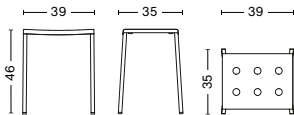

### DIMENSIONS

BALCONY CHAIR  
WIDTH 44,5 CM  
DEPTH 51,5 CM  
HEIGHT 79 CM  
SEAT HEIGHT 46 CM  
SEAT DEPTH 41 CM

BALCONY ARMCHAIR  
WIDTH 51,5 CM  
DEPTH 51,5 CM  
HEIGHT 79 CM  
SEAT HEIGHT 46 CM  
SEAT DEPTH 41 CM

BALCONY DINING CHAIR  
WIDTH 44,5 CM  
DEPTH 52 CM  
HEIGHT 81 CM  
SEAT HEIGHT 46 CM  
SEAT DEPTH 41 CM

BALCONY DINING ARMCHAIR  
WIDTH 51,5 CM  
DEPTH 52 CM  
HEIGHT 81 CM  
SEAT HEIGHT 46 CM  
SEAT DEPTH 41 CM

BALCONY BENCH  
LENGTH 119,5 CM  
DEPTH 35 CM  
HEIGHT 46 CM

BALCONY BENCH  
LENGTH 165,5 CM  
DEPTH 35 CM  
HEIGHT 46 CM

**DIMENSIONS**

**BALCONY DINING BENCH**  
 WIDTH 114 CM  
 DEPTH 52 CM  
 HEIGHT 79 CM  
 SEAT HEIGHT 46 CM

**BALCONY DINING BENCH W. ARM**  
 WIDTH 121 CM  
 DEPTH 52 CM  
 HEIGHT 79 CM  
 SEAT HEIGHT 46 CM

**BALCONY BAR STOOL LOW**  
 WIDTH 39,5 CM  
 DEPTH 39,5 CM  
 HEIGHT 65 CM

**BALCONY BAR STOOL HIGH**  
 WIDTH 39,5 CM  
 DEPTH 39,5 CM  
 HEIGHT 75 CM