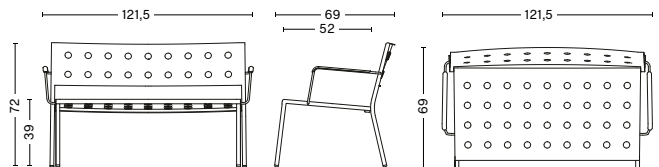

**BALCONY DINING BENCH W. ARM**  
 WIDTH 121 CM  
 DEPTH 52 CM  
 HEIGHT 79 CM  
 SEAT HEIGHT 46 CM

**BALCONY BAR STOOL LOW**  
 WIDTH 39,5 CM  
 DEPTH 39,5 CM  
 HEIGHT 65 CM

**BALCONY BAR STOOL HIGH**  
 WIDTH 39,5 CM  
 DEPTH 39,5 CM  
 HEIGHT 75 CM

**BALCONY STOOL**  
 WIDTH 39 CM  
 DEPTH 35 CM  
 HEIGHT 46 CM

**BALCONY LOUNGE CHAIR**  
 WIDTH 55 CM  
 DEPTH 69,5 CM  
 HEIGHT 72 CM  
 SEAT HEIGHT 39 CM  
 SEAT DEPTH 52 CM

**BALCONY LOUNGE ARMCHAIR**  
 WIDTH 63 CM  
 DEPTH 69,5 CM  
 HEIGHT 72 CM  
 SEAT HEIGHT 39 CM  
 SEAT DEPTH 52 CM

**BALCONY LOUNGE BENCH**  
 WIDTH 113,5 CM  
 DEPTH 69 CM  
 HEIGHT 72 CM  
 SEAT HEIGHT 39 CM

**BALCONY LOUNGE BENCH W ARM**  
 WIDTH 121,5 CM  
 DEPTH 69 CM  
 HEIGHT 72 CM  
 SEAT HEIGHT 39 CM

**DIMENSIONS**