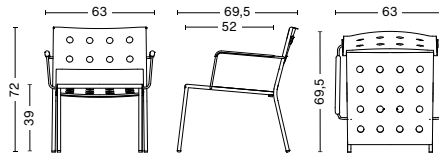

BALCONY BENCH  
LENGTH 119,5 CM  
DEPTH 35 CM  
HEIGHT 46 CM

BALCONY BENCH  
LENGTH 165,5 CM  
DEPTH 35 CM  
HEIGHT 46 CM

**DIMENSIONS**

**BALCONY DINING BENCH**  
 WIDTH 114 CM  
 DEPTH 52 CM  
 HEIGHT 79 CM  
 SEAT HEIGHT 46 CM

**BALCONY DINING BENCH W. ARM**  
 WIDTH 121 CM  
 DEPTH 52 CM  
 HEIGHT 79 CM  
 SEAT HEIGHT 46 CM

**BALCONY BAR STOOL LOW**  
 WIDTH 39,5 CM  
 DEPTH 39,5 CM  
 HEIGHT 65 CM

**BALCONY BAR STOOL HIGH**  
 WIDTH 39,5 CM  
 DEPTH 39,5 CM  
 HEIGHT 75 CM

**BALCONY STOOL**  
 WIDTH 39 CM  
 DEPTH 35 CM  
 HEIGHT 46 CM

**BALCONY LOUNGE CHAIR**  
 WIDTH 55 CM  
 DEPTH 69,5 CM  
 HEIGHT 72 CM  
 SEAT HEIGHT 39 CM  
 SEAT DEPTH 52 CM

**BALCONY LOUNGE ARMCHAIR**  
 WIDTH 63 CM  
 DEPTH 69,5 CM  
 HEIGHT 72 CM  
 SEAT HEIGHT 39 CM  
 SEAT DEPTH 52 CM

**BALCONY LOUNGE BENCH**  
 WIDTH 113,5 CM  
 DEPTH 69 CM  
 HEIGHT 72 CM  
 SEAT HEIGHT 39 CM

**BALCONY LOUNGE BENCH W ARM**  
 WIDTH 121,5 CM  
 DEPTH 69 CM  
 HEIGHT 72 CM  
 SEAT HEIGHT 39 CM

**DIMENSIONS**