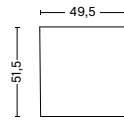

### DIMENSIONS

FOR CHAIR, ARMCHAIR, DINING CHAIR & DINING ARMCHAIR  
WIDTH 38,5 CM  
DEPTH 40,5 CM  
HEIGHT 4 CM

FOR LOUNGE CHAIR & LOUNGE ARMCHAIR  
WIDTH 49,5 CM  
DEPTH 51,5 CM  
HEIGHT 4 CM

FOR BENCH L119,5  
WIDTH 117,5 CM  
DEPTH 30,5 CM  
HEIGHT 4 CM