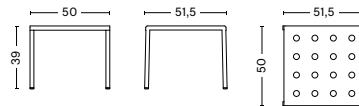

**BALCONY DINING BENCH W. ARM**  
 WIDTH 121 CM  
 DEPTH 52 CM  
 HEIGHT 79 CM  
 SEAT HEIGHT 46 CM

**BALCONY BAR STOOL LOW**  
 WIDTH 39,5 CM  
 DEPTH 39,5 CM  
 HEIGHT 65 CM

**BALCONY BAR STOOL HIGH**  
 WIDTH 39,5 CM  
 DEPTH 39,5 CM  
 HEIGHT 75 CM

**BALCONY STOOL**  
 WIDTH 39 CM  
 DEPTH 35 CM  
 HEIGHT 46 CM

**BALCONY LOUNGE CHAIR**  
 WIDTH 55 CM  
 DEPTH 69,5 CM  
 HEIGHT 72 CM  
 SEAT HEIGHT 39 CM  
 SEAT DEPTH 52 CM

**BALCONY LOUNGE ARMCHAIR**  
 WIDTH 63 CM  
 DEPTH 69,5 CM  
 HEIGHT 72 CM  
 SEAT HEIGHT 39 CM  
 SEAT DEPTH 52 CM

**BALCONY LOUNGE BENCH**  
 WIDTH 113,5 CM  
 DEPTH 69 CM  
 HEIGHT 72 CM  
 SEAT HEIGHT 39 CM

**BALCONY LOUNGE BENCH W ARM**  
 WIDTH 121,5 CM  
 DEPTH 69 CM  
 HEIGHT 72 CM  
 SEAT HEIGHT 39 CM

**DIMENSIONS**

BALCONY TABLE  
LENGTH 190 CM  
WIDTH 87 CM  
HEIGHT 74 CM

BALCONY TABLE  
LENGTH 144 CM  
WIDTH 76 CM  
HEIGHT 74 CM

BALCONY TABLE  
LENGTH 75 CM  
WIDTH 76 CM  
HEIGHT 74 CM

BALCONY LOW TABLE  
LENGTH 50 CM  
WIDTH 51,5 CM  
HEIGHT 39 CM