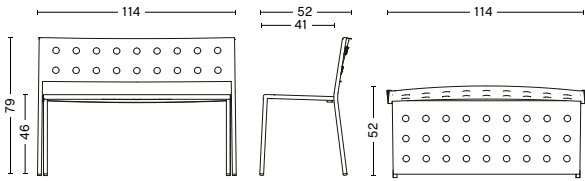

### DIMENSIONS

BALCONY CHAIR  
WIDTH 44,5 CM  
DEPTH 51,5 CM  
HEIGHT 79 CM  
SEAT HEIGHT 46 CM  
SEAT DEPTH 41 CM

BALCONY ARMCHAIR  
WIDTH 51,5 CM  
DEPTH 51,5 CM  
HEIGHT 79 CM  
SEAT HEIGHT 46 CM  
SEAT DEPTH 41 CM

BALCONY DINING CHAIR  
WIDTH 44,5 CM  
DEPTH 52 CM  
HEIGHT 81 CM  
SEAT HEIGHT 46 CM  
SEAT DEPTH 41 CM

BALCONY DINING ARMCHAIR  
WIDTH 51,5 CM  
DEPTH 52 CM  
HEIGHT 81 CM  
SEAT HEIGHT 46 CM  
SEAT DEPTH 41 CM

BALCONY BENCH  
LENGTH 119,5 CM  
DEPTH 35 CM  
HEIGHT 46 CM

BALCONY BENCH  
LENGTH 165,5 CM  
DEPTH 35 CM  
HEIGHT 46 CM

**DIMENSIONS**

**BALCONY DINING BENCH**  
 WIDTH 114 CM  
 DEPTH 52 CM  
 HEIGHT 79 CM  
 SEAT HEIGHT 46 CM

**BALCONY DINING BENCH W. ARM**  
 WIDTH 121 CM  
 DEPTH 52 CM  
 HEIGHT 79 CM  
 SEAT HEIGHT 46 CM

**BALCONY BAR STOOL LOW**  
 WIDTH 39,5 CM  
 DEPTH 39,5 CM  
 HEIGHT 65 CM

**BALCONY BAR STOOL HIGH**  
 WIDTH 39,5 CM  
 DEPTH 39,5 CM  
 HEIGHT 75 CM