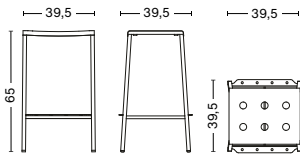

### DIMENSIONS

BALCONY CHAIR  
WIDTH 44,5 CM  
DEPTH 51,5 CM  
HEIGHT 79 CM  
SEAT HEIGHT 46 CM  
SEAT DEPTH 41 CM

BALCONY ARMCHAIR  
WIDTH 51,5 CM  
DEPTH 51,5 CM  
HEIGHT 79 CM  
SEAT HEIGHT 46 CM  
SEAT DEPTH 41 CM

BALCONY DINING CHAIR  
WIDTH 44,5 CM  
DEPTH 52 CM  
HEIGHT 81 CM  
SEAT HEIGHT 46 CM  
SEAT DEPTH 41 CM

BALCONY DINING ARMCHAIR  
WIDTH 51,5 CM  
DEPTH 52 CM  
HEIGHT 81 CM  
SEAT HEIGHT 46 CM  
SEAT DEPTH 41 CM

BALCONY BENCH  
LENGTH 119,5 CM  
DEPTH 35 CM  
HEIGHT 46 CM

BALCONY BENCH  
LENGTH 165,5 CM  
DEPTH 35 CM  
HEIGHT 46 CM

**DIMENSIONS**

**BALCONY DINING BENCH**  
 WIDTH 114 CM  
 DEPTH 52 CM  
 HEIGHT 79 CM  
 SEAT HEIGHT 46 CM

**BALCONY DINING BENCH W. ARM**  
 WIDTH 121 CM  
 DEPTH 52 CM  
 HEIGHT 79 CM  
 SEAT HEIGHT 46 CM

**BALCONY BAR STOOL LOW**  
 WIDTH 39,5 CM  
 DEPTH 39,5 CM  
 HEIGHT 65 CM

**BALCONY BAR STOOL HIGH**  
 WIDTH 39,5 CM  
 DEPTH 39,5 CM  
 HEIGHT 75 CM