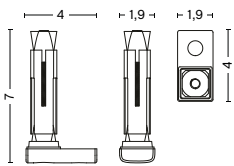

### DIMENSIONS

FIXATION BRACKET FOR CHAIRS,  
BAR STOOLS AND STOOLS  
WIDTH 4 CM  
DEPTH 1,9 CM  
HEIGHT 7 CM

FIXATION BRACKET FOR BENCHES  
WIDTH 4,5 CM  
DEPTH 2,2 CM  
HEIGHT 7 CM

FIXATION BRACKET FOR TABLES  
WIDTH 5 CM  
DEPTH 2,5 CM  
HEIGHT 7,5 CM