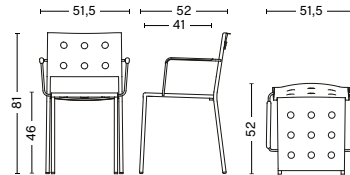

### DIMENSIONS

BALCONY CHAIR  
WIDTH 44,5 CM  
DEPTH 51,5 CM  
HEIGHT 79 CM  
SEAT HEIGHT 46 CM  
SEAT DEPTH 41 CM

BALCONY ARMCHAIR  
WIDTH 51,5 CM  
DEPTH 51,5 CM  
HEIGHT 79 CM  
SEAT HEIGHT 46 CM  
SEAT DEPTH 41 CM

BALCONY DINING CHAIR  
WIDTH 44,5 CM  
DEPTH 52 CM  
HEIGHT 81 CM  
SEAT HEIGHT 46 CM  
SEAT DEPTH 41 CM

BALCONY DINING ARMCHAIR  
WIDTH 51,5 CM  
DEPTH 52 CM  
HEIGHT 81 CM  
SEAT HEIGHT 46 CM  
SEAT DEPTH 41 CM

BALCONY BENCH  
LENGTH 119,5 CM  
DEPTH 35 CM  
HEIGHT 46 CM

BALCONY BENCH  
LENGTH 165,5 CM  
DEPTH 35 CM  
HEIGHT 46 CM

**DIMENSIONS**

**BALCONY DINING BENCH**  
 WIDTH 114 CM  
 DEPTH 52 CM  
 HEIGHT 79 CM  
 SEAT HEIGHT 46 CM

**BALCONY DINING BENCH W. ARM**  
 WIDTH 121 CM  
 DEPTH 52 CM  
 HEIGHT 79 CM  
 SEAT HEIGHT 46 CM

**BALCONY BAR STOOL LOW**  
 WIDTH 39,5 CM  
 DEPTH 39,5 CM  
 HEIGHT 65 CM

**BALCONY BAR STOOL HIGH**  
 WIDTH 39,5 CM  
 DEPTH 39,5 CM  
 HEIGHT 75 CM