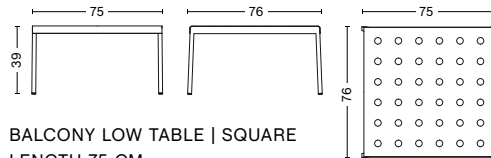

BALCONY LOW TABLE | SQUARE
LENGTH 75 CM
WIDTH 76 CM
HEIGHT 39 CM