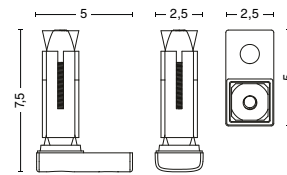

### DIMENSIONS

FIXATION BRACKET FOR CHAIRS,  
BAR STOOLS AND STOOLS  
WIDTH 4 CM  
DEPTH 1,9 CM  
HEIGHT 7 CM

FIXATION BRACKET FOR BENCHES  
WIDTH 4,5 CM  
DEPTH 2,2 CM  
HEIGHT 7 CM

FIXATION BRACKET FOR TABLES  
WIDTH 5 CM  
DEPTH 2,5 CM  
HEIGHT 7,5 CM