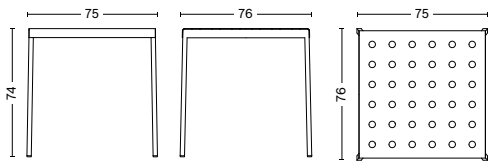

**BALCONY DINING BENCH W. ARM**  
 WIDTH 121 CM  
 DEPTH 52 CM  
 HEIGHT 79 CM  
 SEAT HEIGHT 46 CM

**BALCONY BAR STOOL LOW**  
 WIDTH 39,5 CM  
 DEPTH 39,5 CM  
 HEIGHT 65 CM

**BALCONY BAR STOOL HIGH**  
 WIDTH 39,5 CM  
 DEPTH 39,5 CM  
 HEIGHT 75 CM

**BALCONY STOOL**  
 WIDTH 39 CM  
 DEPTH 35 CM  
 HEIGHT 46 CM

**BALCONY LOUNGE CHAIR**  
 WIDTH 55 CM  
 DEPTH 69,5 CM  
 HEIGHT 72 CM  
 SEAT HEIGHT 39 CM  
 SEAT DEPTH 52 CM

**BALCONY LOUNGE ARMCHAIR**  
 WIDTH 63 CM  
 DEPTH 69,5 CM  
 HEIGHT 72 CM  
 SEAT HEIGHT 39 CM  
 SEAT DEPTH 52 CM

**BALCONY LOUNGE BENCH**  
 WIDTH 113,5 CM  
 DEPTH 69 CM  
 HEIGHT 72 CM  
 SEAT HEIGHT 39 CM

**BALCONY LOUNGE BENCH W ARM**  
 WIDTH 121,5 CM  
 DEPTH 69 CM  
 HEIGHT 72 CM  
 SEAT HEIGHT 39 CM

**DIMENSIONS**

BALCONY TABLE  
LENGTH 190 CM  
WIDTH 87 CM  
HEIGHT 74 CM

BALCONY TABLE  
LENGTH 144 CM  
WIDTH 76 CM  
HEIGHT 74 CM

BALCONY TABLE  
LENGTH 75 CM  
WIDTH 76 CM  
HEIGHT 74 CM

BALCONY LOW TABLE  
LENGTH 50 CM  
WIDTH 51,5 CM  
HEIGHT 39 CM