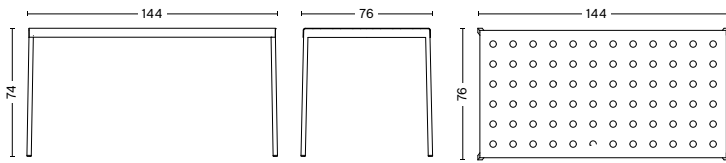

**BALCONY DINING BENCH W. ARM**  
 WIDTH 121 CM  
 DEPTH 52 CM  
 HEIGHT 79 CM  
 SEAT HEIGHT 46 CM

**BALCONY BAR STOOL LOW**  
 WIDTH 39,5 CM  
 DEPTH 39,5 CM  
 HEIGHT 65 CM

**BALCONY BAR STOOL HIGH**  
 WIDTH 39,5 CM  
 DEPTH 39,5 CM  
 HEIGHT 75 CM

**BALCONY STOOL**  
 WIDTH 39 CM  
 DEPTH 35 CM  
 HEIGHT 46 CM

**BALCONY LOUNGE CHAIR**  
 WIDTH 55 CM  
 DEPTH 69,5 CM  
 HEIGHT 72 CM  
 SEAT HEIGHT 39 CM  
 SEAT DEPTH 52 CM

**BALCONY LOUNGE ARMCHAIR**  
 WIDTH 63 CM  
 DEPTH 69,5 CM  
 HEIGHT 72 CM  
 SEAT HEIGHT 39 CM  
 SEAT DEPTH 52 CM

**BALCONY LOUNGE BENCH**  
 WIDTH 113,5 CM  
 DEPTH 69 CM  
 HEIGHT 72 CM  
 SEAT HEIGHT 39 CM

**BALCONY LOUNGE BENCH W ARM**  
 WIDTH 121,5 CM  
 DEPTH 69 CM  
 HEIGHT 72 CM  
 SEAT HEIGHT 39 CM

**DIMENSIONS**

BALCONY TABLE  
LENGTH 190 CM  
WIDTH 87 CM  
HEIGHT 74 CM

BALCONY TABLE  
LENGTH 144 CM  
WIDTH 76 CM  
HEIGHT 74 CM

BALCONY TABLE  
LENGTH 75 CM  
WIDTH 76 CM  
HEIGHT 74 CM

BALCONY LOW TABLE  
LENGTH 50 CM  
WIDTH 51,5 CM  
HEIGHT 39 CM