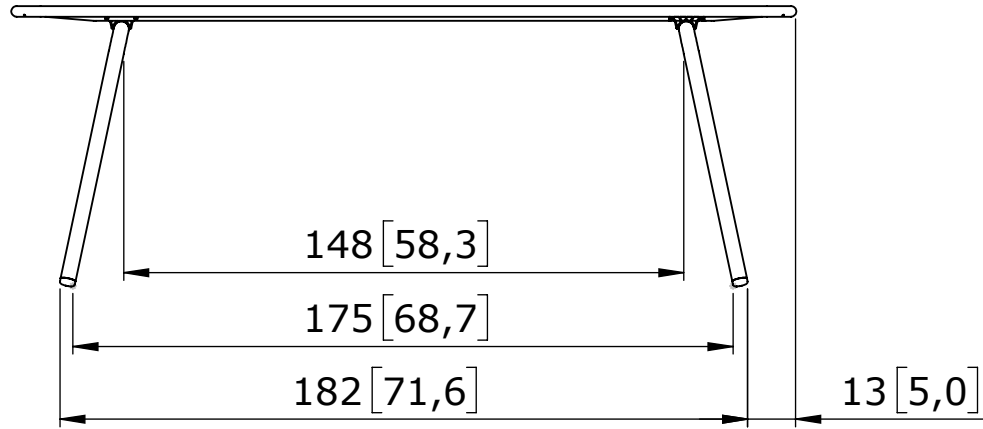

## TECHNISCHE DATEN - STRUKTUR

Tischplatte Aluminiumlatten

Gestell Aluminiumrohr

Gewicht: : 21.4 kg

DÉTAIL A

ECHELLE 1 : 10

DIE DIMENSIONEN Cm [Inch]

Weight in Kg:23.8	Unit:cm [inch]	Scale:1:20	Rev:A	Family Name: Luxembourg	Reference: FTA_4132
		Parc Actival 01140 THOISSEY - FRANCE Tel: +33 (0) 474 04 94 88 Fax: +33 (0) 474 04 97 65		Product Name: TISCH 207X100 CM	
		Created:11/12/2019	Approved:18/05/2020	By:A.LORON	Sheet 1 / 1