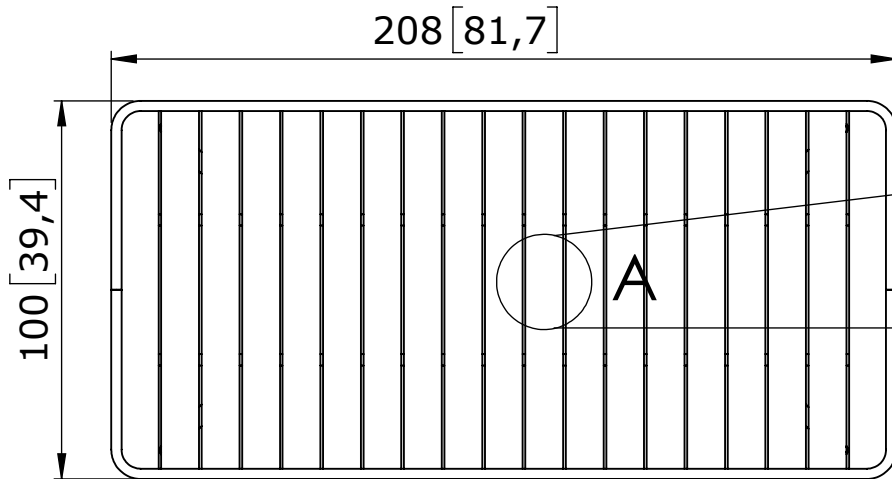

## TECHNISCHE DATEN - STRUKTUR

Tischplatte Aluminiumlatten

Gestell Aluminiumrohr

Gewicht: : 21.4 kg

DÉTAIL A

ECHELLE 1 : 10

DIE DIMENSIONEN Cm [Inch]

Weight in Kg:23.8	Unit:cm [inch]	Scale:1:20	Rev:A	Family Name: Luxembourg	Reference: FTA_4132
		Parc Actival 01140 THOISSEY - FRANCE Tel: +33 (0) 474 04 94 88 Fax: +33 (0) 474 04 97 65		Product Name: TISCH 207X100 CM	
		Created:11/12/2019	Approved:18/05/2020	By:A.LORON	Sheet 1 / 1