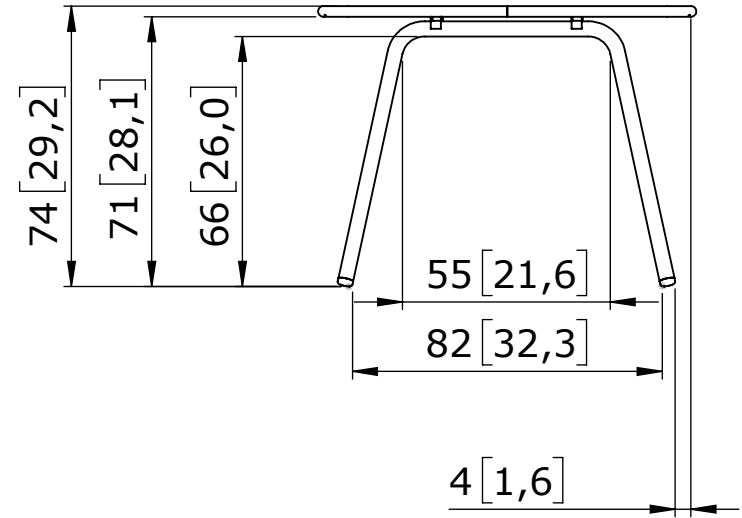

## TECHNISCHE DATEN - STRUKTUR

Tischplatte Aluminiumlatten

Gestell Aluminiumrohr

Gewicht: : 21.4 kg

DÉTAIL A

ECHELLE 1 : 10

DIE DIMENSIONEN Cm [Inch]

Weight in Kg:23.8	Unit:cm [inch]	Scale:1:20	Rev:A	Family Name: Luxembourg	Reference: FTA_4132
		Parc Actival 01140 THOISSEY - FRANCE Tel: +33 (0) 474 04 94 88 Fax: +33 (0) 474 04 97 65		Product Name: TISCH 207X100 CM	
		Created:11/12/2019	Approved:18/05/2020	By:A.LORON	Sheet 1 / 1