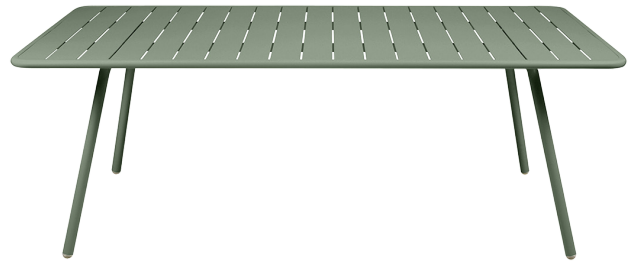

# LUXEMBOURG

TISCH 207 X 100 CM

DESIGN FRÉDÉRIC SOFIA

## REFERENZ (PRODUKT) 4132

In der Größe 207x100 bietet der Tisch Luxembourg 8 bis 10 Plätze für größere Zusammenkünfte an lauen Sommerabenden mit Freunden oder der Familie. Er ist stabil und geräumig, aber trotzdem überraschend leicht: so zieht er vom Frühstück in der Sonne zum Mittagessen im Schatten und zum Abendessen auf die Terrasse um! Jedem Anlass seine Atmosphäre! Dieser Aluminiumtisch ist besonders widerstandsfähig und in 24 Farben erhältlich. Wer kann da widerstehen? Entdecken Sie die gesamte Kollektion Luxembourg für die beeindruckendsten Gartenensembles.

## TECHNISCHE DATEN - STRUKTUR

Tischplatte Aluminiumlatten

Gestell Aluminiumrohr

Gewicht: : 21.4 kg