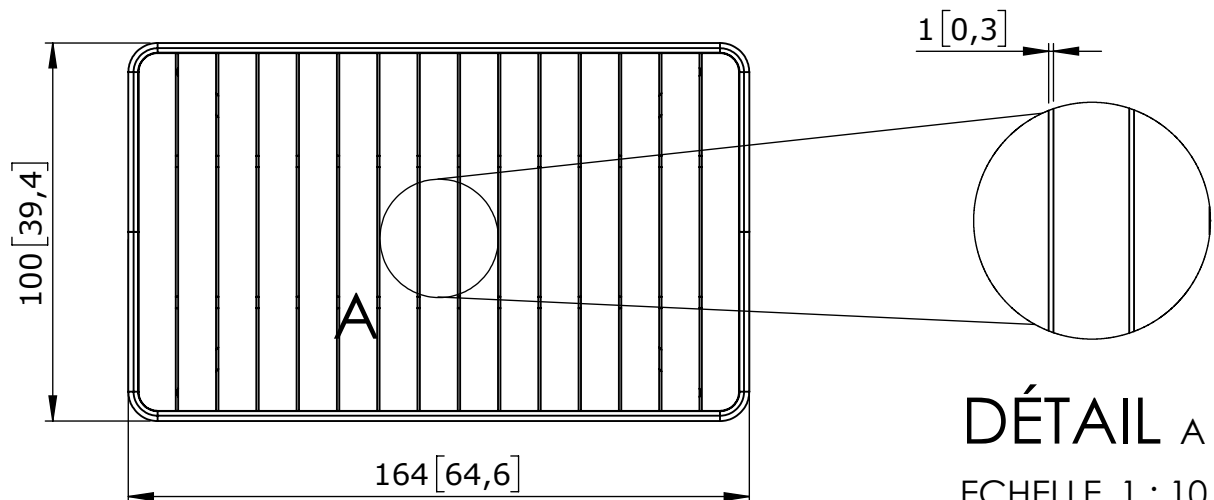

LUXEMBOURG

TISCH 165 X 100 CM

DESIGN FRÉDÉRIC SOFIA

REFERENZ (PRODUKT) 4136

Nüchtern und komfortabel und mit seinen Maßen von 100x165 cm ideal für Mahlzeiten in großer Runde mit 6 bis 8 Personen. Er bietet allen Gästen ausreichend Raum für ein gemütliches Beisammensein. Eine gute Alternative zum Format 143x80 cm, der bis zu 6 Personen auf engerem Raum Platz bietet ... Tische für jeden Geschmack! Und es ist ein Vergnügen, die 24 von Fermob angebotenen Farben zu entdecken. Sie ermöglichen das Spiel mit verschiedenen Ambienzen, um den Outdoormöbeln eine ganz persönliche Note zu verleihen. Jetzt ist der richtige Moment für gemütliche Treffen! Genießen Sie gesamte Kollektion Luxembourg für einen einzigartigen Wohnraum im Garten.

NORM - Zertifikat auf Anfrage

NF EN 581-1, NF EN 581-3

GARANTIE

**FUNKTIONS-
GARANTIE**
5 JAHRE

**ALTERUNGS-
GARANTIE**
2 JAHRE

TECHNISCHE DATEN - STRUKTUR

Tischplatte Aluminiumlatten

Gestell Aluminiumrohr

DÉTAIL A
ECHELLE 1 : 10

DIE DIMENSIONEN Cm [Inch]				
Weight in Kg:20.8	Scale:1:20	Rev:A	Family Name: LUXEMBOURG	Reference: FTA_4136
	Parc Actival 01140 THOISSEY - FRANCE Tel: +33 (0) 474 04 94 88 Fax: +33 (0) 474 04 97 65		Product Name: TISCH 165X100 CM	
	Created:12/02/2020	Approved:15/05/2020	By:A.LORON	Sheet 1 / 1