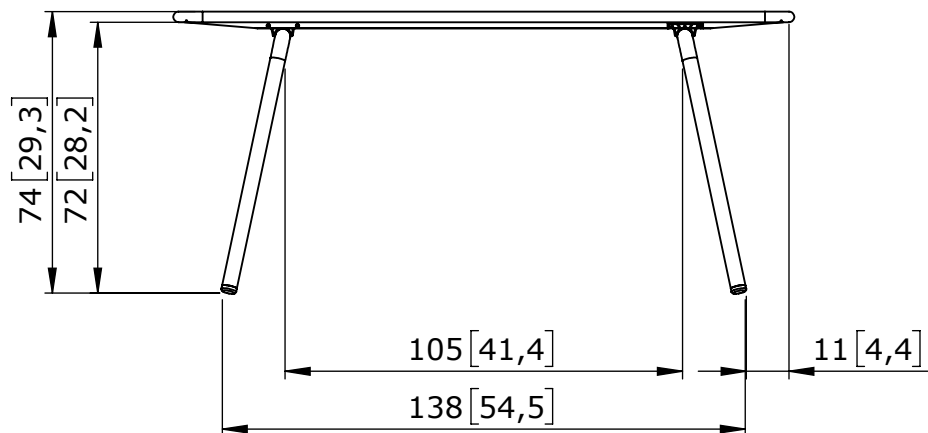

LUXEMBOURG

TISCH 165 X 100 CM

DESIGN FRÉDÉRIC SOFIA

REFERENZ (PRODUKT) 4136

Nüchtern und komfortabel und mit seinen Maßen von 100x165 cm ideal für Mahlzeiten in großer Runde mit 6 bis 8 Personen. Er bietet allen Gästen ausreichend Raum für ein gemütliches Beisammensein. Eine gute Alternative zum Format 143x80 cm, der bis zu 6 Personen auf engerem Raum Platz bietet ... Tische für jeden Geschmack! Und es ist ein Vergnügen, die 24 von Fermob angebotenen Farben zu entdecken. Sie ermöglichen das Spiel mit verschiedenen Ambienzen, um den Outdoormöbeln eine ganz persönliche Note zu verleihen. Jetzt ist der richtige Moment für gemütliche Treffen! Genießen Sie gesamte Kollektion Luxembourg für einen einzigartigen Wohnraum im Garten.

Gewicht: : 19.4 kg

ZUSÄTZLICHE EINZELHEITEN

Sonderanfertigungen : Aufdruck, Laserschnitt, Bodenbefestigung, Kabelbefestigung, RAL Sonderfarbe

Teile vom Kundendienst : Gleiter, Tischplatte, Gestell / Struktur, Schrauben

DÉTAIL A
ECHELLE 1 : 10

DIE DIMENSIONEN Cm [Inch]				
Weight in Kg:20.8	Scale:1:20	Rev:A	Family Name: LUXEMBOURG	Reference: FTA_4136
	Parc Actival 01140 THOISSEY - FRANCE Tel: +33 (0) 474 04 94 88 Fax: +33 (0) 474 04 97 65		Product Name: TISCH 165X100 CM	
	Created:12/02/2020	Approved:15/05/2020	By:A.LORON	Sheet 1 / 1