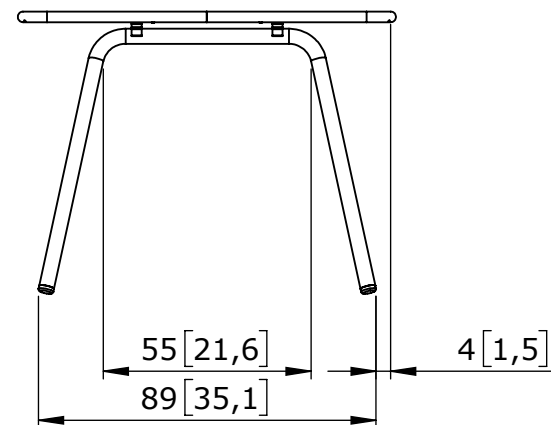

LUXEMBOURG

TISCH 165 X 100 CM

DESIGN FRÉDÉRIC SOFIA

REFERENZ (PRODUKT) 4136

Nüchtern und komfortabel und mit seinen Maßen von 100x165 cm ideal für Mahlzeiten in großer Runde mit 6 bis 8 Personen. Er bietet allen Gästen ausreichend Raum für ein gemütliches Beisammensein. Eine gute Alternative zum Format 143x80 cm, der bis zu 6 Personen auf engerem Raum Platz bietet ... Tische für jeden Geschmack! Und es ist ein Vergnügen, die 24 von Fermob angebotenen Farben zu entdecken. Sie ermöglichen das Spiel mit verschiedenen Ambienzen, um den Outdoormöbeln eine ganz persönliche Note zu verleihen. Jetzt ist der richtige Moment für gemütliche Treffen! Genießen Sie gesamte Kollektion Luxembourg für einen einzigartigen Wohnraum im Garten.

DÉTAIL A
ECHELLE 1 : 10

DIE DIMENSIONEN Cm [Inch]				
Weight in Kg:20.8	Scale:1:20	Rev:A	Family Name: LUXEMBOURG	Reference: FTA_4136
	Parc Actival 01140 THOISSEY - FRANCE Tel: +33 (0) 474 04 94 88 Fax: +33 (0) 474 04 97 65		Product Name: TISCH 165X100 CM	
	Created:12/02/2020	Approved:15/05/2020	By:A.LORON	Sheet 1 / 1