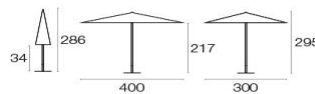

Beschreibung

Code: **785+933+934+936**

Typ: **Mit Mittelfuß**

Kollektion: **Signoria**

Mast: Ø5.8 cm

Schutzhülle: Ja

Schutzhülle Standard: FC/982

Test: UPF Rating 50+

Technische Angaben

Breite: **400 cm**

Tiefe: **300 cm**

Höhe: **295 cm**

Gewicht: **44.0 Kg**

Statische belastung:

Verpackung

Kolli: **2**

Stück pro Packung: **1**

Maße: **27x27x308 cm - 68x10x68 cm**

Volumen: **0.271 mc**

PE-Verpackungen, Kartons

Signoria / Sonnenschirme 4x3
Design /

Test
UPF Rating 50+

Farben

Buche - Ecrú